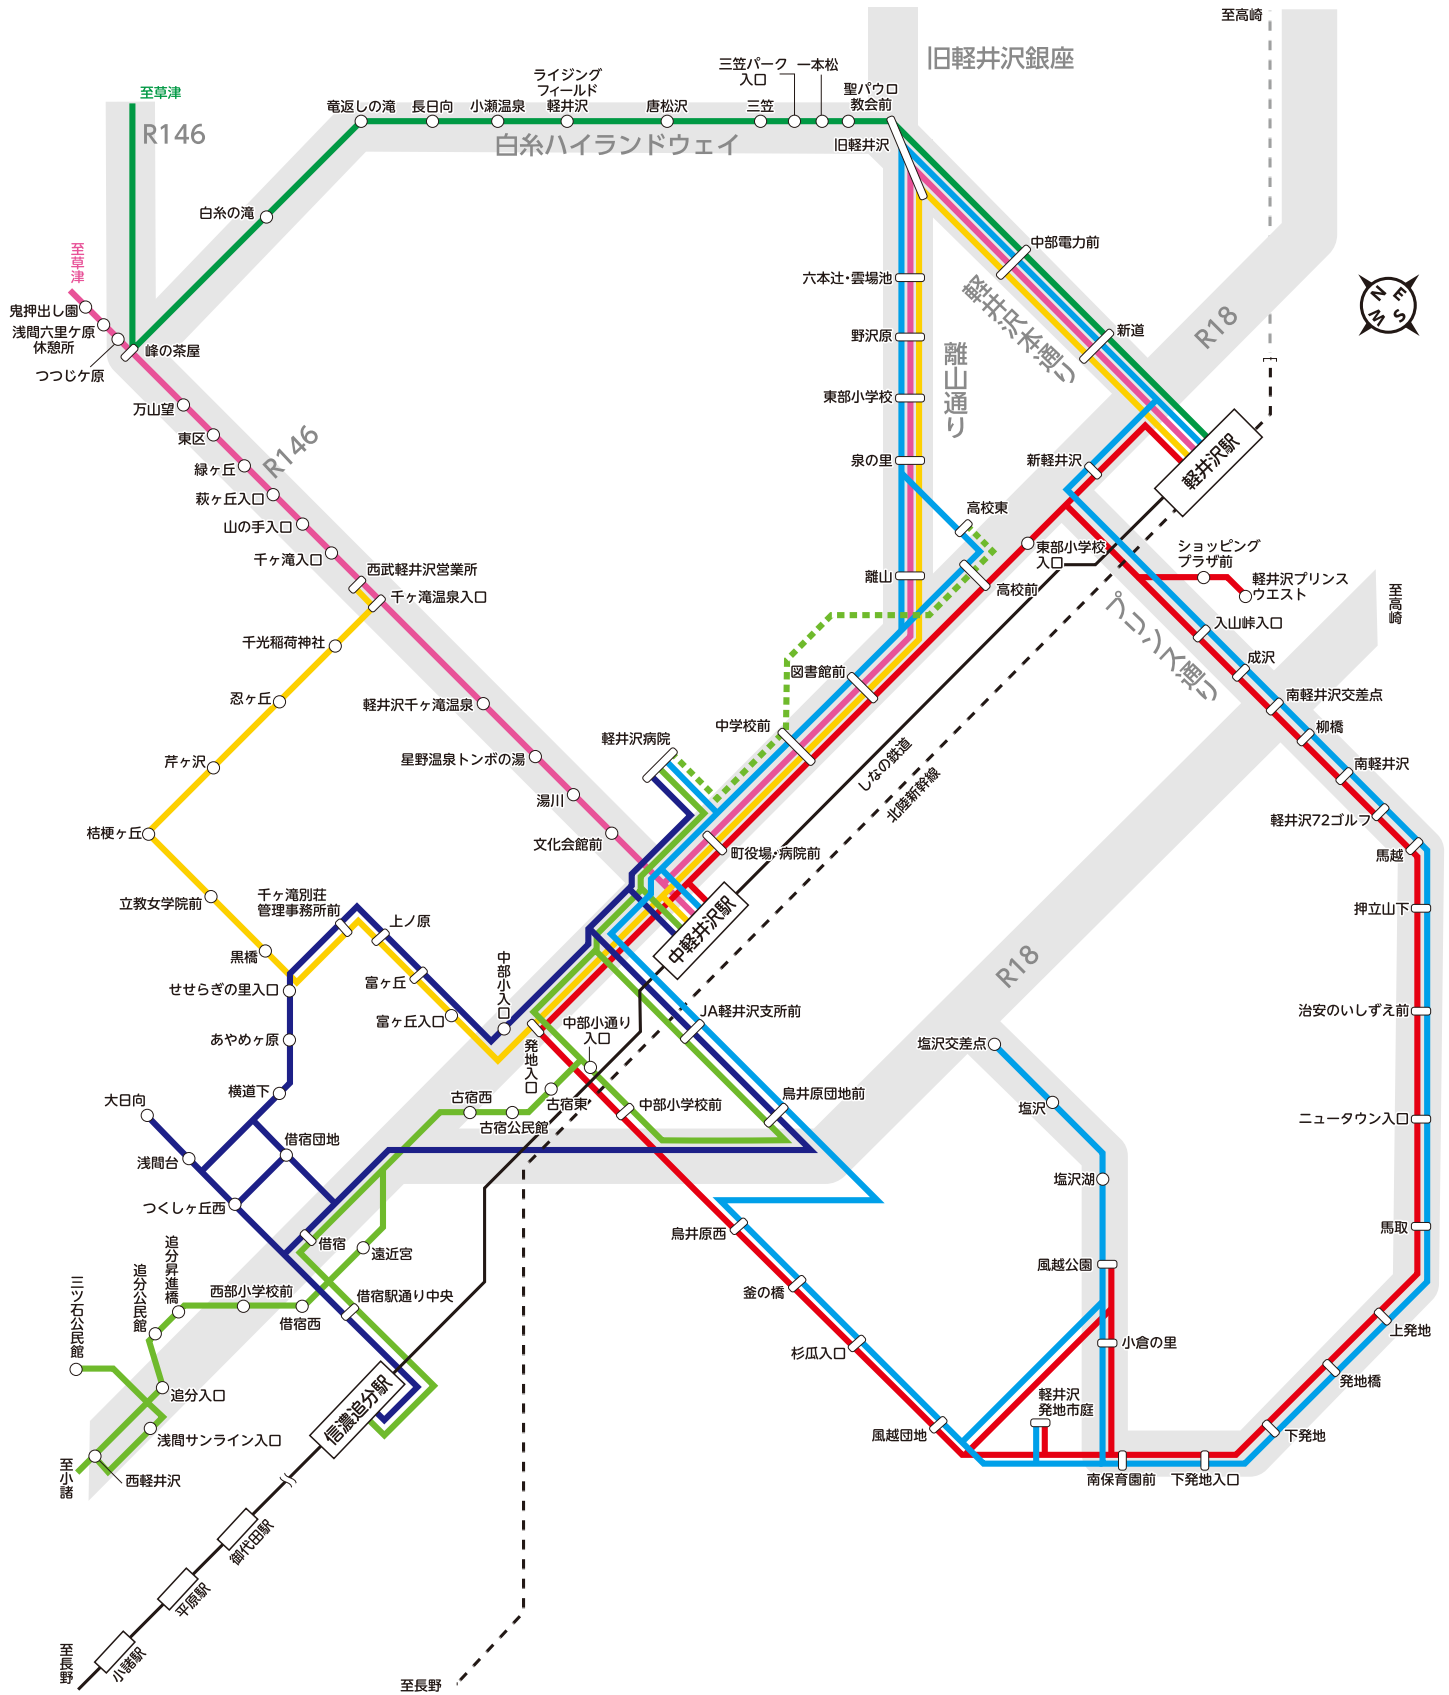

# 軽井沢バス路線図

## バス路線案内

- 町内循環バス 東・南廻り線 (塩沢経由 含)
- 町内循環バス 西コース
- 町内循環バス 北廻り線
- 西武観光バス 南軽井沢線
- 西武観光バス 鬼押出し園・草津・万座
- 西武観光バス 黒橋線
- - - 高校東行 朝のみ
- 草軽交通 (北軽井沢・草津)

\*バス路線は変更になる場合がありますのでご了承下さい。