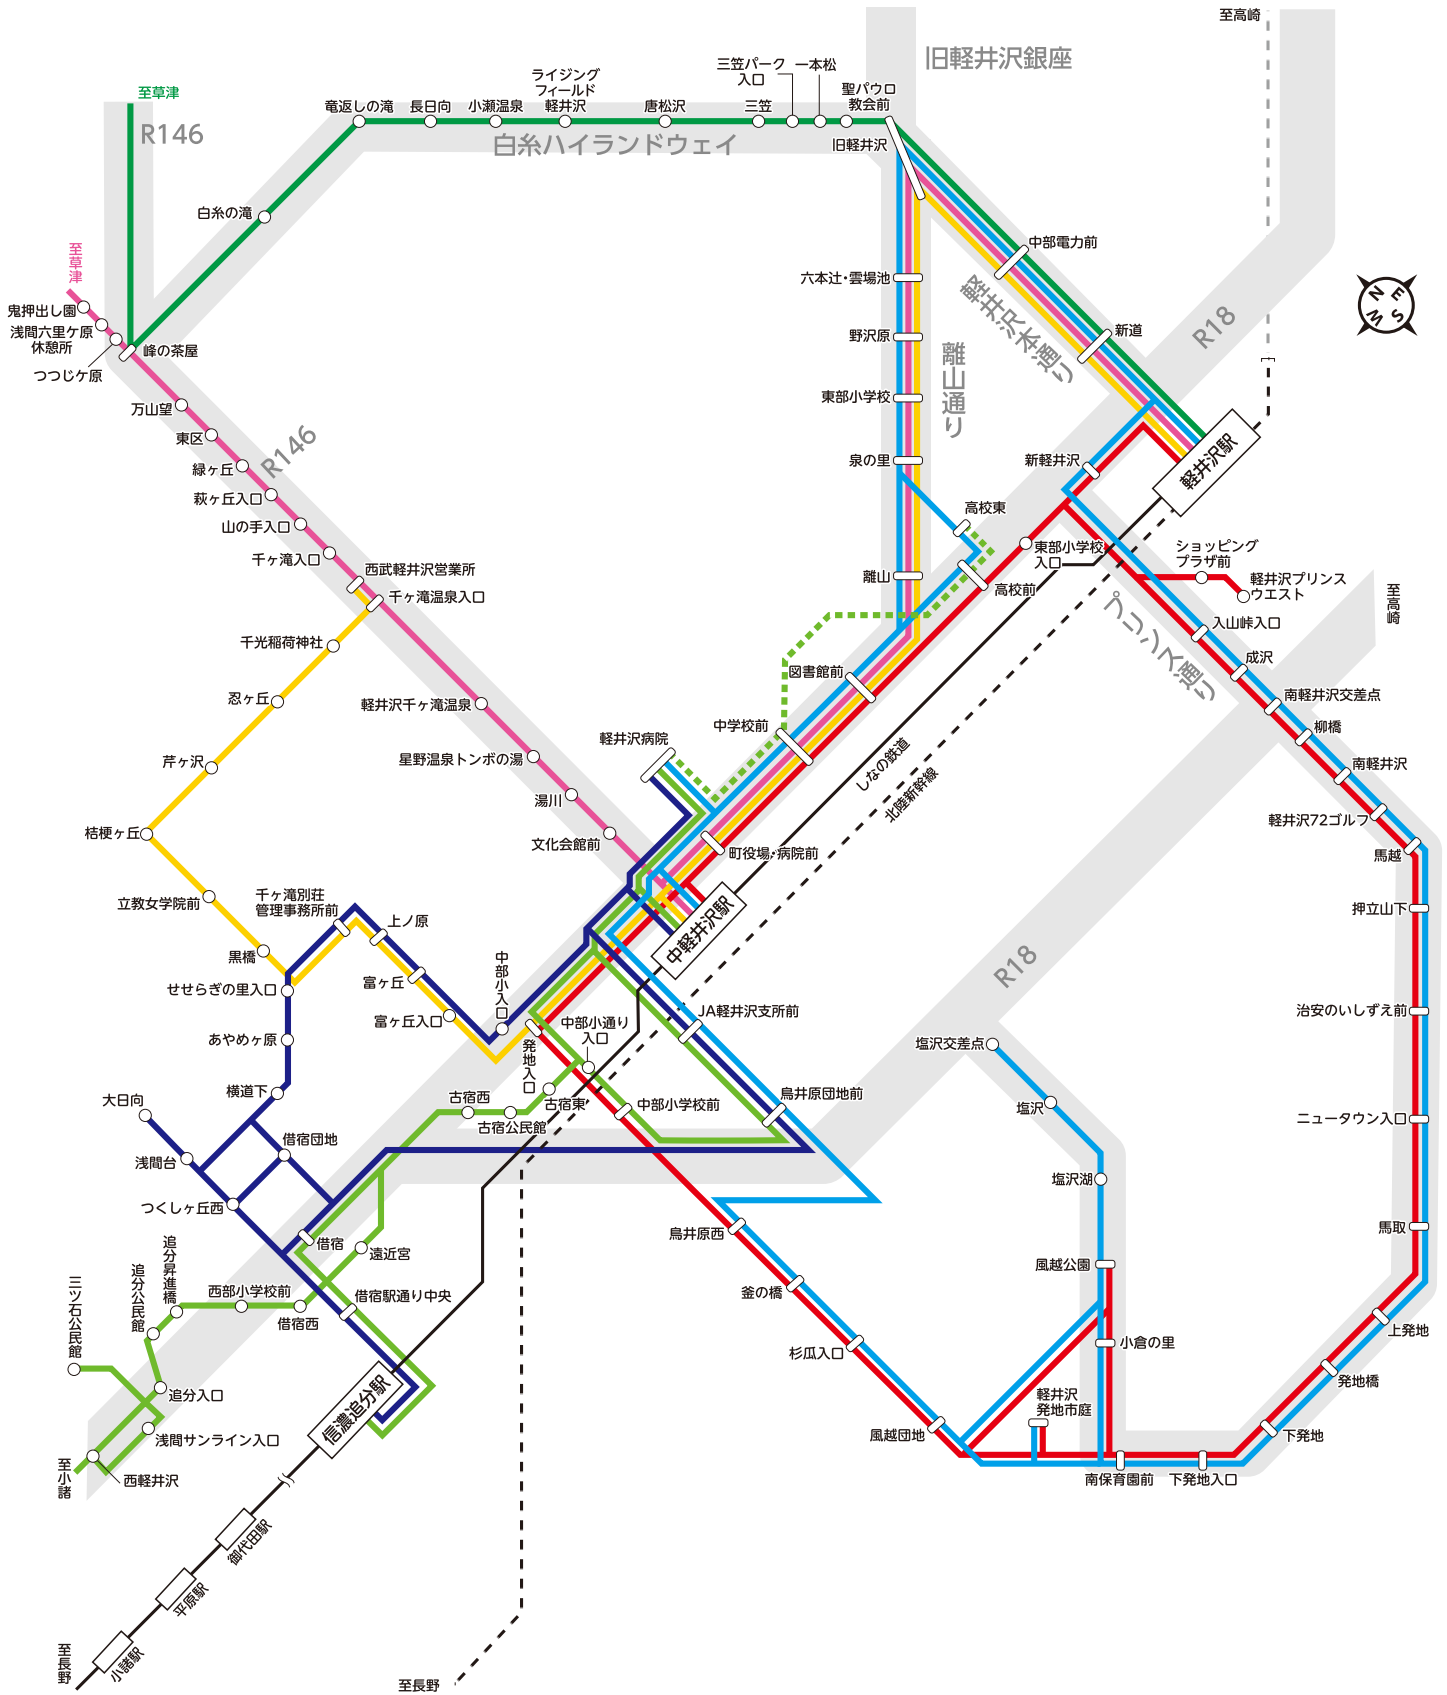

# 軽井沢バス路線図

## バス路線案内

- 町内循環バス 東・南廻り線 (塩沢経由 含)
- 町内循環バス 西コース
- 町内循環バス 北廻り線
- 草軽交通 (北軽井沢・草津)
- 西武観光バス 南軽井沢線
- 西武観光バス 鬼押出し園・草津・万座
- 西武観光バス 黒橋線
- - - 高校東行 朝のみ

\*バス路線は変更になる場合がありますのでご了承下さい。