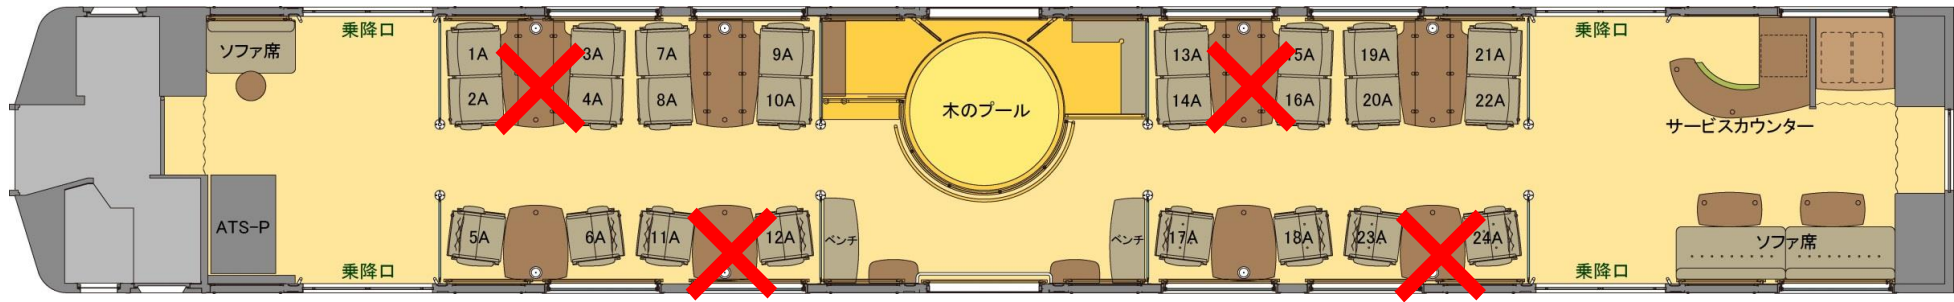

観光列車「ろくもん」座席表

ろくもん
ROKUMON SINCE 2014 SHINANO RAILWAY

利用可能座席数: 12席

← 軽井沢

1号車 (指定席プラン)

→ 長野

利用可能座席数: 16席

← 軽井沢

2号車 (食事付きプラン)

→ 長野

利用可能座席数: 10席

← 軽井沢

3号車 (食事付きプラン)

→ 長野

※使用座席の基準であり、予約状況により変更する場合がございます。