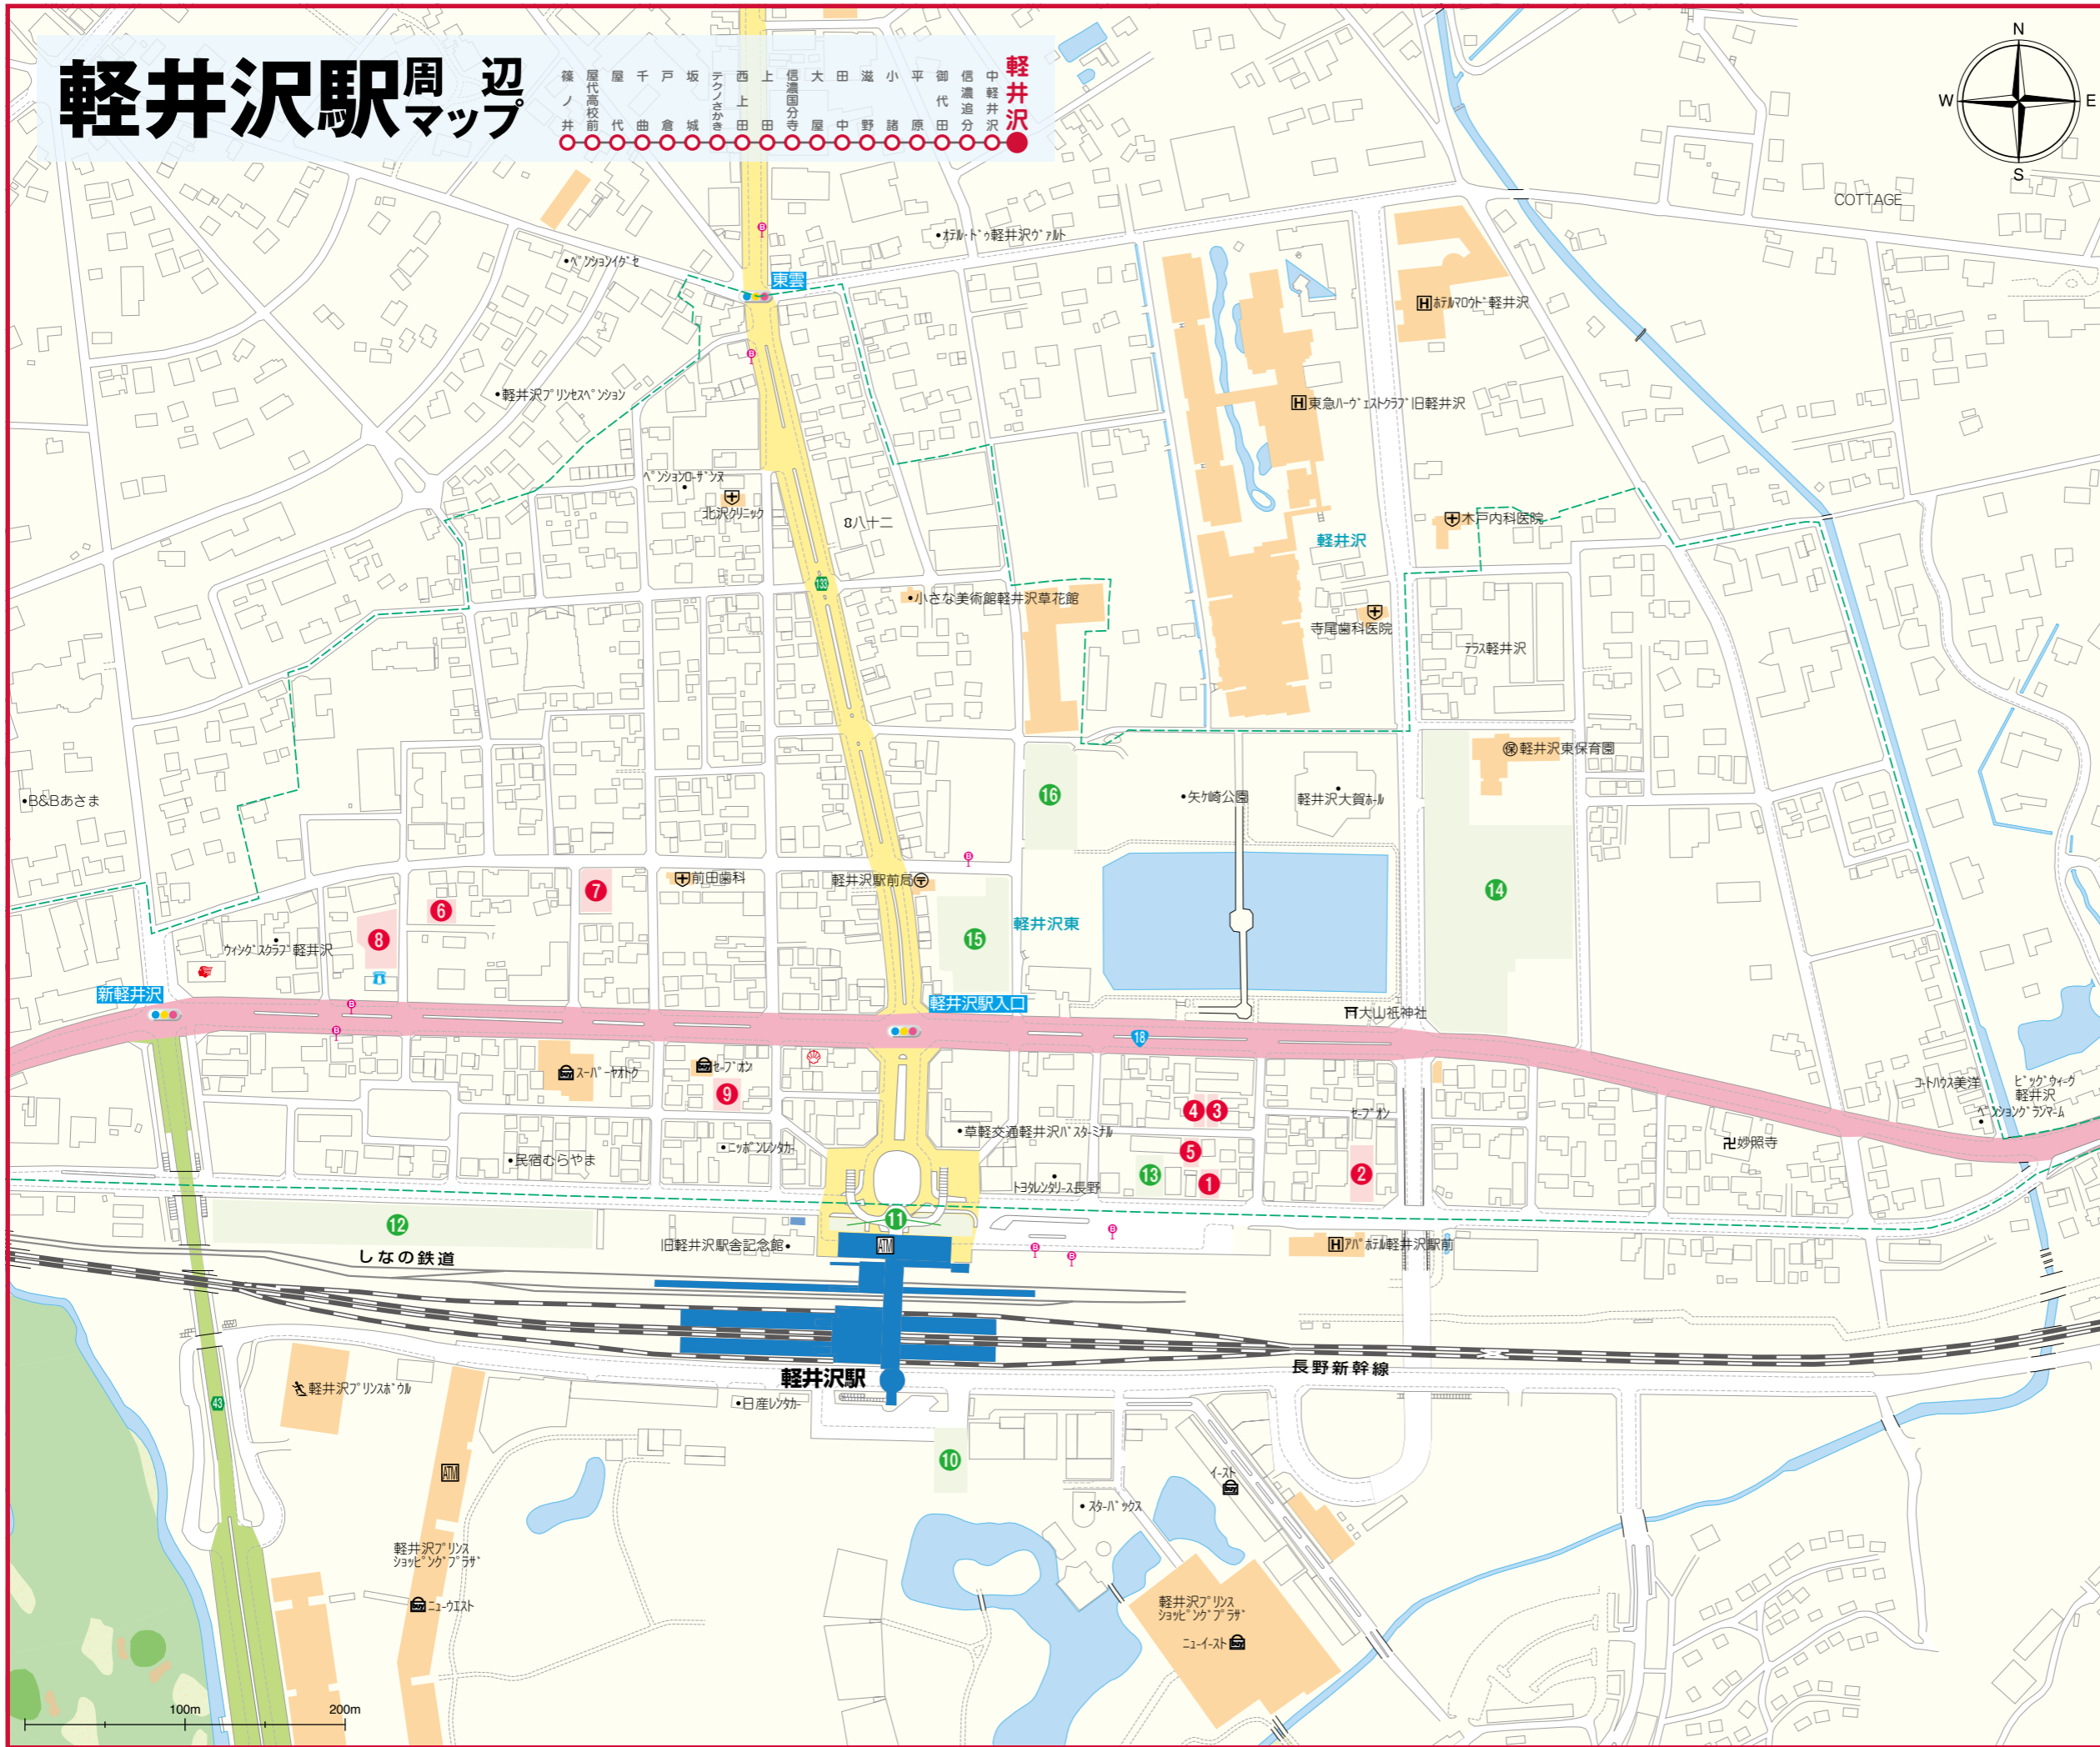

軽井沢駅周辺マップ

軽井沢駅周辺マップの駅名一覧

駐車場リスト

月極駐車場 無料駐車場 有料(時間貸し)駐車場
 問合せ先 駐車場料金 営業時間 収容台数

- ① IMA駅前駐車場
 ☎0267-41-1245 IMAコーポレーション(株) 月額11,000円 14台
- ② 月極駐車場
 ☎0267-42-2783 (有)重野工務店 月額7,000円 22台
- ③ 月極駐車場
 ☎0267-42-2690 (有)後藤不動産 月額7,000円 6台
- ④ キャレーヌ軽井沢駅前駐車場
 ☎0267-41-1245 IMAコーポレーション(株) 月額11,000円 7台
- ⑤ 駅前駐車場
 ☎0267-41-1245 IMAコーポレーション(株) 月額11,000円 7台
- ⑥ 月極駐車場
 ☎0267-41-1161 アートハウジング 丸栄建設(株) 新軽井沢店 月額8,500円 10台
- ⑦ 月極駐車場T.M
 ☎0267-42-2142 月額8,000円 25台
- ⑧ 月極駐車場
 ☎0267-42-1212 アーデンパーキング 月額10,500円 35台
- ⑨ 月極駐車場
 ☎0267-42-1117 (株)ISK不動産 20台
- ⑩ 軽井沢駅南口広場駐車場
 30分未満無料、1時間未満400円、2時間未満600円、2時間以上3,000円 16台
- ⑪ 駅利用者等(用)駐車場
 30分未満無料、1時間未満400円、2時間未満600円、2時間以上3,000円 15台
- ⑫ 軽井沢駅北口西側駐車場
 1時間未満無料、4時間未満400円、12時間未満500円、24時間未満700円 217台
- ⑬ 軽井沢駅南口有料駐車場
 1日500円 8:30~22:00 25台
- ⑭ 新軽井沢駐車場
 1時間以内無料、4時間以内300円、12時間以内400円、24時間以内600円 223台
- ⑮ 第2駐車場
 1日500円 140台
- ⑯ 矢ヶ崎公園駐車場
 2時間未満無料、4時間未満200円、6時間未満400円、12時間未満500円、24時間未満700円 70台