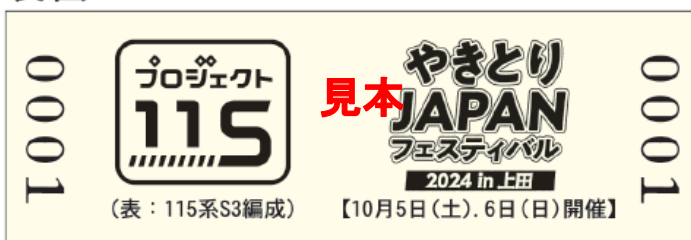

～2024年10月5日（土）上田駅鉄道3社共催～

『うえだ鉄道まつり 2024』 イベント開催のお知らせ

上田駅鉄道事業3社（東日本旅客鉄道株式会社、上田電鉄株式会社、しなの鉄道株式会社）は、10月5日（土）に各社の企画で表記イベントを開催いたします。

- 「やきとり JAPAN フェスティバル 2024in 信州上田」（10/5、6開催）イベントと相互に告知連携等を行ってまいります。
- 「ちょいまちプロジェクト上田」（社会実証実験）の取り組みとして、お城口水車前広場にキッチンカーが出店します。

【日時】2024年10月5日（土）10:00～16:00（スタンプラリー景品引換は11:00～17:00）

【場所】上田駅、お城口水車前広場、上田駅前ビルパレオ、上田城跡公園芝生広場西側

【協力】上田市、（一社）信州上田観光協会、上田商工会議所

【告知連携・スタンプラリー協力】やきとり JAPAN フェスティバル in 信州上田実行委員会

しなの鉄道が企画・実施するイベントの内容は以下のとおりです。

1. 『うえだ鉄道まつり』×『やきとり JAPAN フェスティバル 2024in 信州上田』イベント開催記念入場券（プロジェクト115ロゴデザイン付きD型硬券）を販売いたします

1. （1）発売金額 190円（税込） ※ 小児券の設定はありません。
2. （2）発売数 500枚限定（10/5はお一人様3枚までの購入でお願いいたします。）
3. （3）販売時間 10:00～19:30
4. （4）販売場所 しなの鉄道上田駅きっぷ売り場
5. （5）その他

- ア. 当日6:30～8:30まで購入整理券を配布いたします（先着順300枚/一人3枚まで）。
- イ. 整理券をお受けとりになったお客さまは10:00～12:00までの間にきっぷ売り場で整理券と引き換えにお買い求めください。
- ウ. 事前予約、郵送での購入、券番の指定はできません。
- エ. お支払いは現金のみとなります。
- オ. お持ち帰り用の袋のご用意はありません。

【記念入場券のイメージ】

表面

裏面