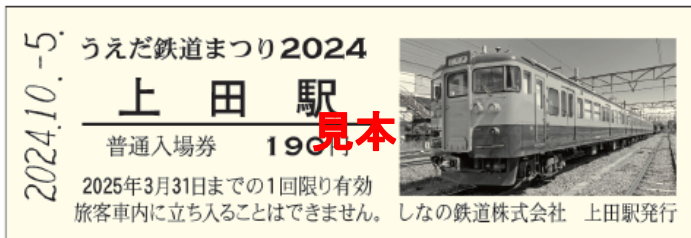

～2024年10月5日（土）上田駅鉄道3社共催～

『うえだ鉄道まつり 2024』 イベント開催のお知らせ

上田駅鉄道事業3社（東日本旅客鉄道株式会社、上田電鉄株式会社、しなの鉄道株式会社）は、10月5日（土）に各社の企画で表記イベントを開催いたします。

- 「やきとり JAPAN フェスティバル 2024in 信州上田」（10/5、6開催）イベントと相互に告知連携等を行ってまいります。
- 「ちょいまちプロジェクト上田」（社会実証実験）の取り組みとして、お城口水車前広場にキッチンカーが出店します。

【日時】2024年10月5日（土）10:00～16:00（スタンプラリー景品引換は11:00～17:00）

【場所】上田駅、お城口水車前広場、上田駅前ビルパレオ、上田城跡公園芝生広場西側

【協力】上田市、（一社）信州上田観光協会、上田商工会議所

【告知連携・スタンプラリー協力】やきとり JAPAN フェスティバル in 信州上田実行委員会

しなの鉄道が企画・実施するイベントの内容は以下のとおりです。

1. 『うえだ鉄道まつり』×『やきとり JAPAN フェスティバル 2024in 信州上田』イベント開催記念入場券（プロジェクト115ロゴデザイン付きD型硬券）を販売いたします

1. （1）発売金額 190円（税込） ※ 小児券の設定はありません。
2. （2）発売数 500枚限定（10/5はお一人様3枚までの購入でお願いいたします。）
3. （3）販売時間 10:00～19:30
4. （4）販売場所 しなの鉄道上田駅きっぷ売り場
5. （5）その他

- ア. 当日6:30～8:30まで購入整理券を配布いたします（先着順300枚/一人3枚まで）。
- イ. 整理券をお受けとりになったお客さまは10:00～12:00までの間にきっぷ売り場で整理券と引き換えにお買い求めください。
- ウ. 事前予約、郵送での購入、券番の指定はできません。
- エ. お支払いは現金のみとなります。
- オ. お持ち帰り用の袋のご用意はありません。

【記念入場券のイメージ】

表面