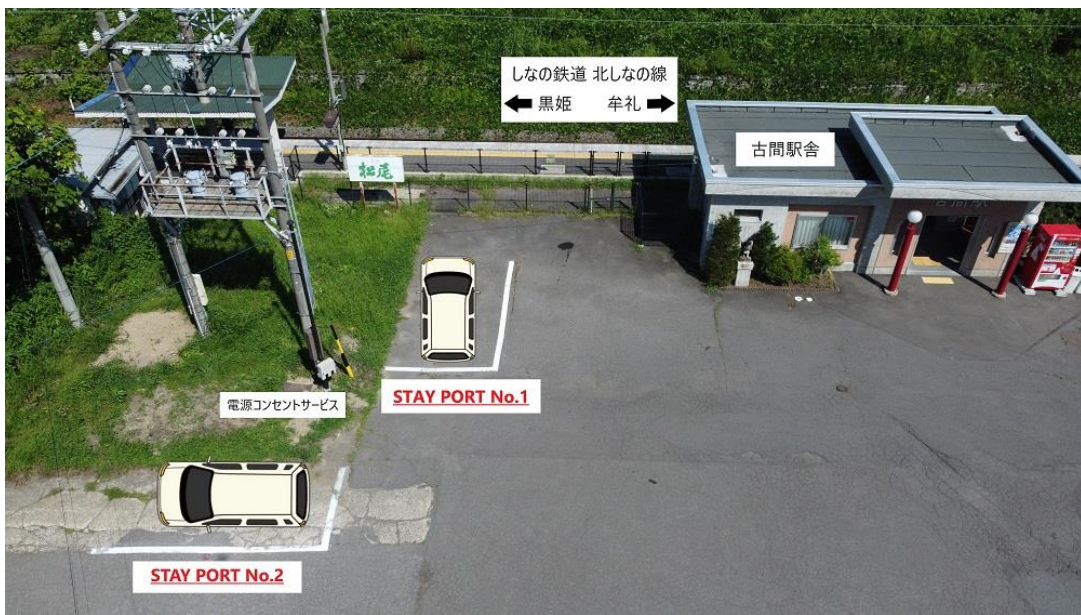

STAY PORT 古間駅 オープン

～車中泊もできる電源コンセント付き駐車場～

- ・ 北しなの線 古間駅に予約車専用の電源コンセント付き駐車場（STAY PORT 古間駅）が2022年9月2日にオープンしました。
- ・ 利用方法は、スマートフォンで専用アプリをダウンロードし、アプリから予約・決裁が完了することができ、現地ではBluetoothを接続するだけで使用が可能となります。
- ・ 専用アプリ：ポルテロ（portero）で検索 【Playストア・App Store】
利用料金：30分165円（税込）～24時間3,850円（税込） ※1回の予約で24時間が上限