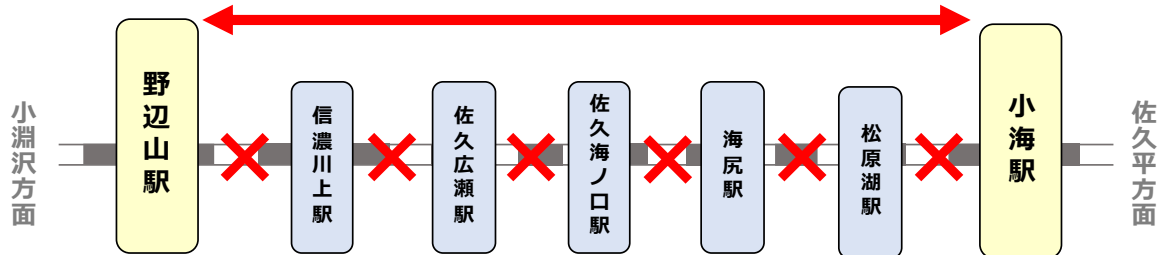

JR 小海線 野辺山駅～小海駅間 保守工事に伴う一部列車の運休について

JR 小海線(野辺山駅～小海駅間)では、昼間時間帯の保守工事に伴い、一部列車を運休いたします。

■工事区間 JR 小海線 野辺山駅～小海駅間

保守工事区間

・ 9:30～15:00頃までの列車運休区間

■工事期間

2022年11月7日(月)～ 2022年11月11日(金)の5日間

■運休区間

JR 小海線 野辺山駅～小海駅間

■運休列車

上下4本が運休となります。また、一部列車の時刻変更をしますが、他路線への乗り換えに影響はございません。

【下り列車】 野辺山駅 ⇒ 小海駅			【上り列車】 小海駅 ⇒ 野辺山駅		
駅名	時刻		駅名	時刻	
野辺山駅 発	10:41	14:15	小海駅 発	9:29	13:10
信濃川上駅 "	10:51	14:25	松原湖駅 "	9:35	13:16
佐久広瀬駅 "	10:56	14:30	海尻駅 "	9:39	13:21
佐久海ノ口駅 "	11:03	14:37	佐久海ノ口駅 "	9:43	13:25
海尻駅 "	11:07	14:42	佐久広瀬駅 "	9:50	13:32
松原湖駅 "	11:12	14:46	信濃川上駅 "	9:56	13:38
小海駅 着	11:17	14:52	野辺山駅 着	10:06	13:48