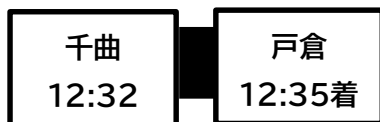

ご利用のお客さまへ

お知らせ

長野駅 12:10 発 小諸行列車の 戸倉駅でのお乗り換え について

いつものしなの鉄道をご利用いただきありがとうございます。

2021年12月11日(土)から、**長野駅12時10分発[小諸行]**
(列車番号644M)は、新型車両導入に伴う車両運用の都合上、戸倉駅で車両の交換を行います。このため、戸倉駅から先の停車駅をご利用のお客さまはお乗り換えが必要となります。

ご利用のお客さまには大変ご不便をおかけいたしますが、ご協力をお願いいたします。

2021年12月11日(土)からの運用