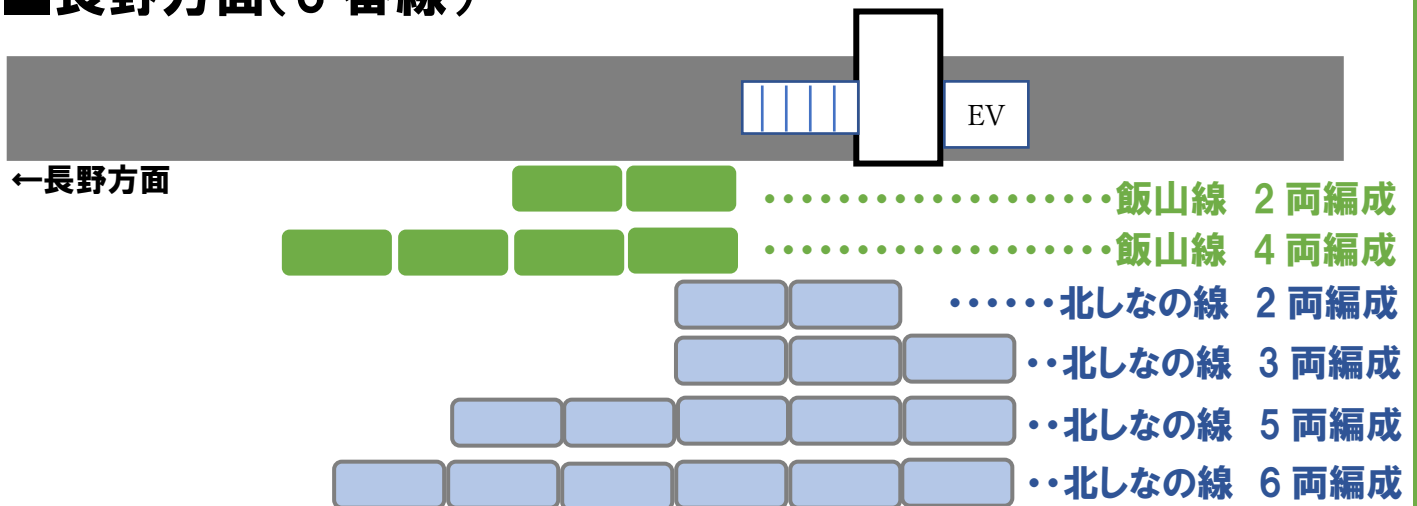

上り列車停止位置 変更のお知らせ

ホームかさ上げ工事が完了したため、
列車の停止位置を変更します。

【変更日】

2020年 **11月1日(日)** ~ 始発列車から

【変更後の停止位置】

■長野方面(3番線)

※列車ごとに停止位置が変更となります。

ご理解とご協力の程、お願いいたします。