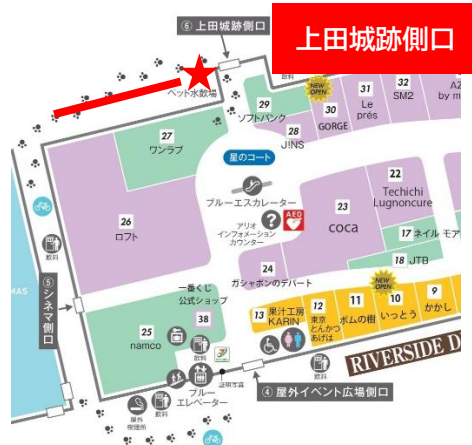

## 鉄道部品

	商品名	(税込み) 販売単価	
1	つり革 (白)	1,000	※数に限りがございます。
2	ボックス席手すり	3,000	※数に限りがございます。
3	座席札	2,000	※数に限りがございます。
4	帽子掛け	1,500	※数に限りがございます。
ガチャ商品			
1	SR1系方向幕キーホルダーガチャ	400	新商品
2	115系アクリル目印マーカーガチャ	400	新商品
3	アクリルジオラマガチャ	400	6/20のみ
4	レイヤーマグネットガチャ	400	6/21のみ
その他			
1	開業10周年記念号運転士用時刻表レプリカ	3,000	※数に限りがございます。
2	信越Rapid号運転士用時刻表レプリカ (2025.11.3)	3,000	※数に限りがございます。
3	EF63デザインヘルメット	3,000	※数に限りがございます。

# お客様へお願い

「みんなの鉄道フェス 2026」へ

お越しのお客様へ、アリオ上田開店前の整列は

**「上田城跡側口」**にお並び下さい。

**★印を先頭に、赤いラインに沿って1列にお並び下さい。**

開店(10:00)の3分前頃に会場まで係員がご案内いたします。

**※整列は9:55までにお済ませ下さい。**

- ・会場周辺での徹夜等、周辺施設や住民の方々の迷惑となる行為は固くお断り致します。
- ・発熱等、体調のすぐれない方のご参加はご遠慮ください。