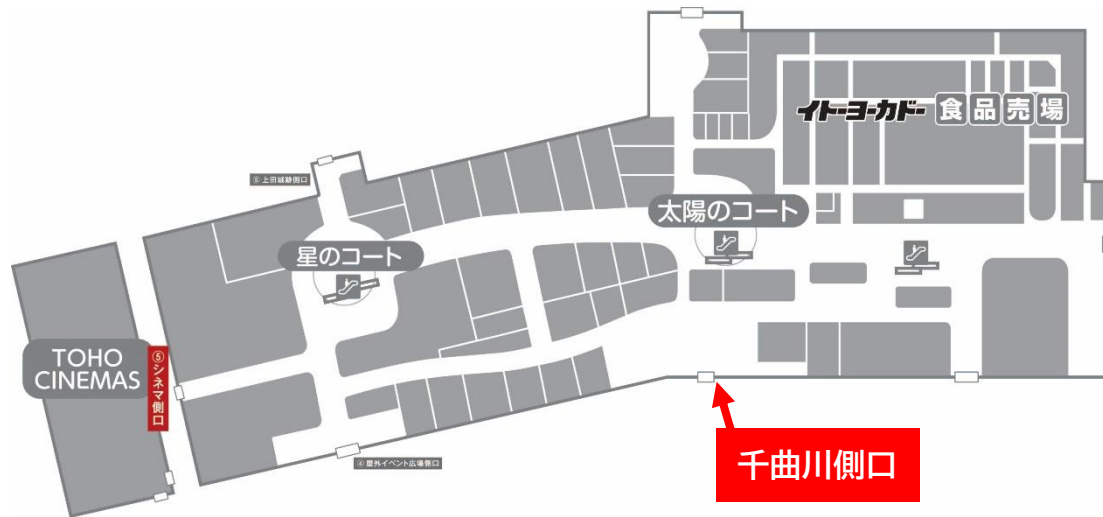

お客様へお願い

「みんなの鉄道フェス」へお越しのお客様へ、

アリオ上田開店前の整列は「千曲川側口」にお並び下さい。

★印を先頭に、赤いラインに沿って1列にお並び下さい。

開店(9:00)の2分前頃に会場まで係員がご案内いたします。

※整列は8:50までにお済ませ下さい。

- ・会場周辺での徹夜等、周辺施設や住民の方々の迷惑となる行為は固くお断り致します。
- ・発熱等、体調のすぐれない方のご参加はご遠慮ください。