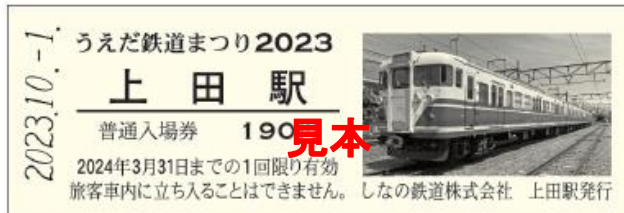

～2023年10月1日（日）上田駅鉄道3社共催～

『うえだ鉄道まつり 2023』イベント開催のお知らせ

上田駅鉄道事業3社（東日本旅客鉄道株式会社、上田電鉄株式会社、しなの鉄道株式会社）は、10月1日（日）に各社の企画で表記イベントを開催いたします。

【協力】上田市、（一社）信州上田観光協会、上田商工会議所

しなの鉄道が実施するイベントの内容は以下のとおりです。

1. 『うえだ鉄道まつり 2023 イベント開催記念入場券』（D型硬券）を販売いたします （上田駅きっぷ売り場）

1. （1）発売金額 190円（税込） ※ 小児券の設定はありません
2. （2）発売数 500枚限定（10/1はお一人様3枚までの購入でお願いいたします。）
3. （3）販売時間 10:00～20:00
4. （4）その他

- ア. 当日6:30～8:30まで購入整理券を配布いたします（先着順300枚/一人3枚まで）。
- イ. 整理券をお受けとりになったお客さまは10:00～12:00までの間にきっぷ売り場で整理券と引き換えにお買い求めください。
- ウ. 事前予約、郵送での購入、券番の指定はできません。
- エ. お支払いは現金のみとなります。
- オ. お持ち帰り用の袋のご用意はありません。

【記念入場券のイメージ】

表面