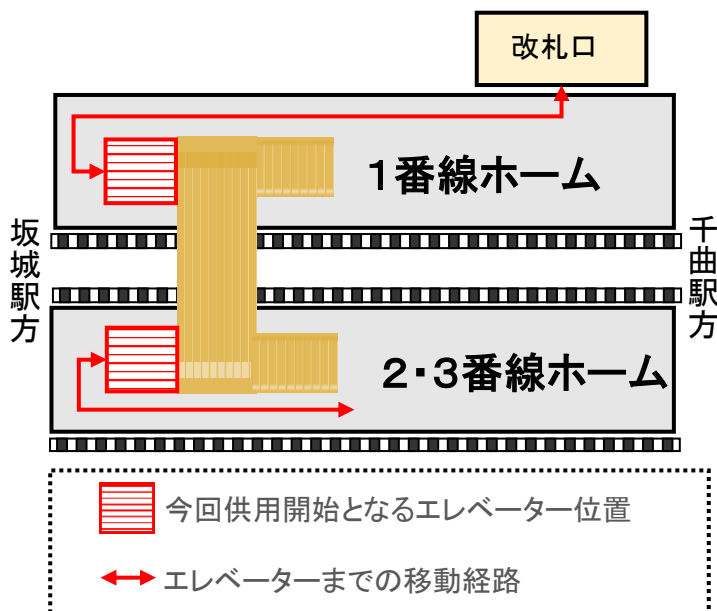

しなの鉄道線 戸倉駅

エレベーターの供用開始について

しなの鉄道では、2022年7月より、お客さまの利便性と安全性の向上（バリアフリー化）を目的にエレベーターの設置工事を進めてまいりました。この度、設置工事が完了し以下のとおり供用を開始いたしますのでお知らせいたします。

● 供用開始日時 2023年 3月 29日(水) 14:00から

● 供用開始設備 エレベーター

1番線用、2・3番線用の各1基

供用開始となるエレベーター全景(工事中)