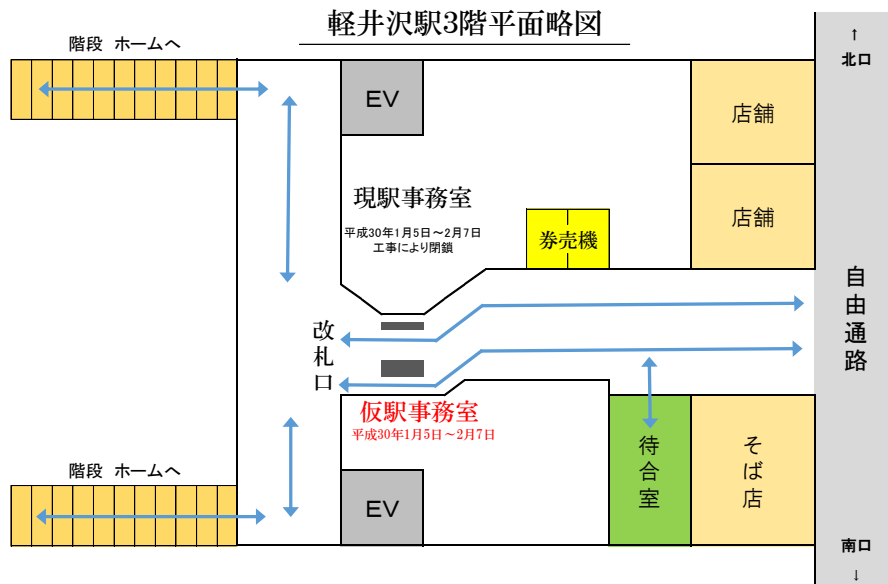

しなの鉄道軽井沢駅 店舗休業のお知らせ

平素は、格別のご愛顧を賜り厚く御礼申し上げます。
現在、しなの鉄道軽井沢駅では、橋上駅舎改良工事を行っております。そのため、誠に勝手ながら3階店舗を以下期間休業とさせていただきます。
お客さまには大変ご迷惑をおかけいたしますが、何卒ご了承くださいたくよろしくお願い申し上げます。

■休業期間

平成30年1月9日（火）から平成30年3月22日（木）まで

■休業店舗

沢屋、信州のお味噌屋さん、軽井沢工房ステーションショップ

注) 荻野屋につきましても、工事都合により休業とさせていただきます場合がございます。

ご不便をお掛けいたしますが、ご理解、ご協力をお願いいたします。

工事に関するお問合せは、しなの鉄道株式会社技術センターまでお願いします。

担当：北原 0268-22-0890

しなの鉄道株式会社