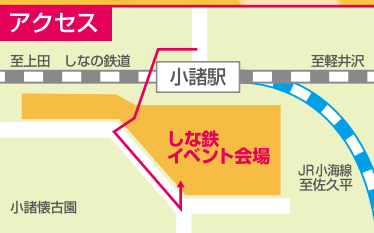

しなの鉄道

開業20周年感謝祭

日時

10月1日(日)

10:00~16:00

会場

しなの鉄道 小諸駅 南側(懐古園側)特設会場

会場付近には駐車場がありません。
公共交通機関をご利用ください。

入場無料