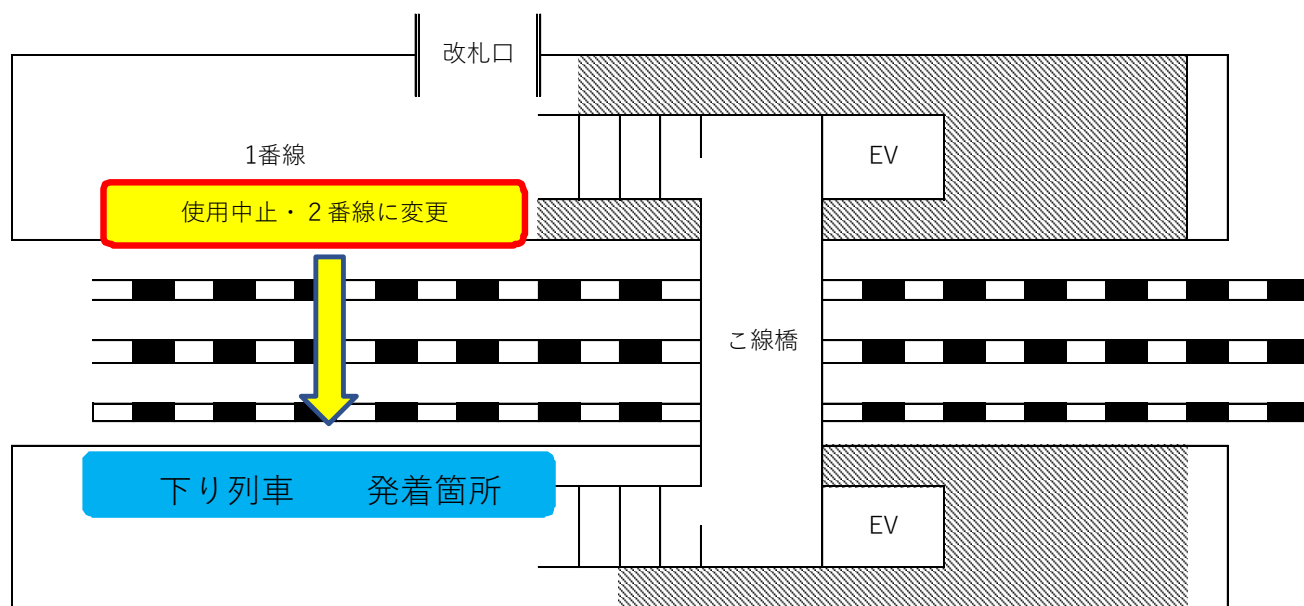

北長野駅ホームかさ上げ工事に伴う

乗降箇所変更のお知らせ

しなの鉄道をご利用いただきありがとうございます。
ホームかさ上げ工事の実施に伴い、
乗降箇所を下記のとおり変更いたします。

ご理解・ご協力の程お願いいたします。

【乗降箇所変更】

下り列車(豊野方面)全列車 2番線より発車

【変更期日】

2020年11月2日～12月12日

しなの鉄道株式会社