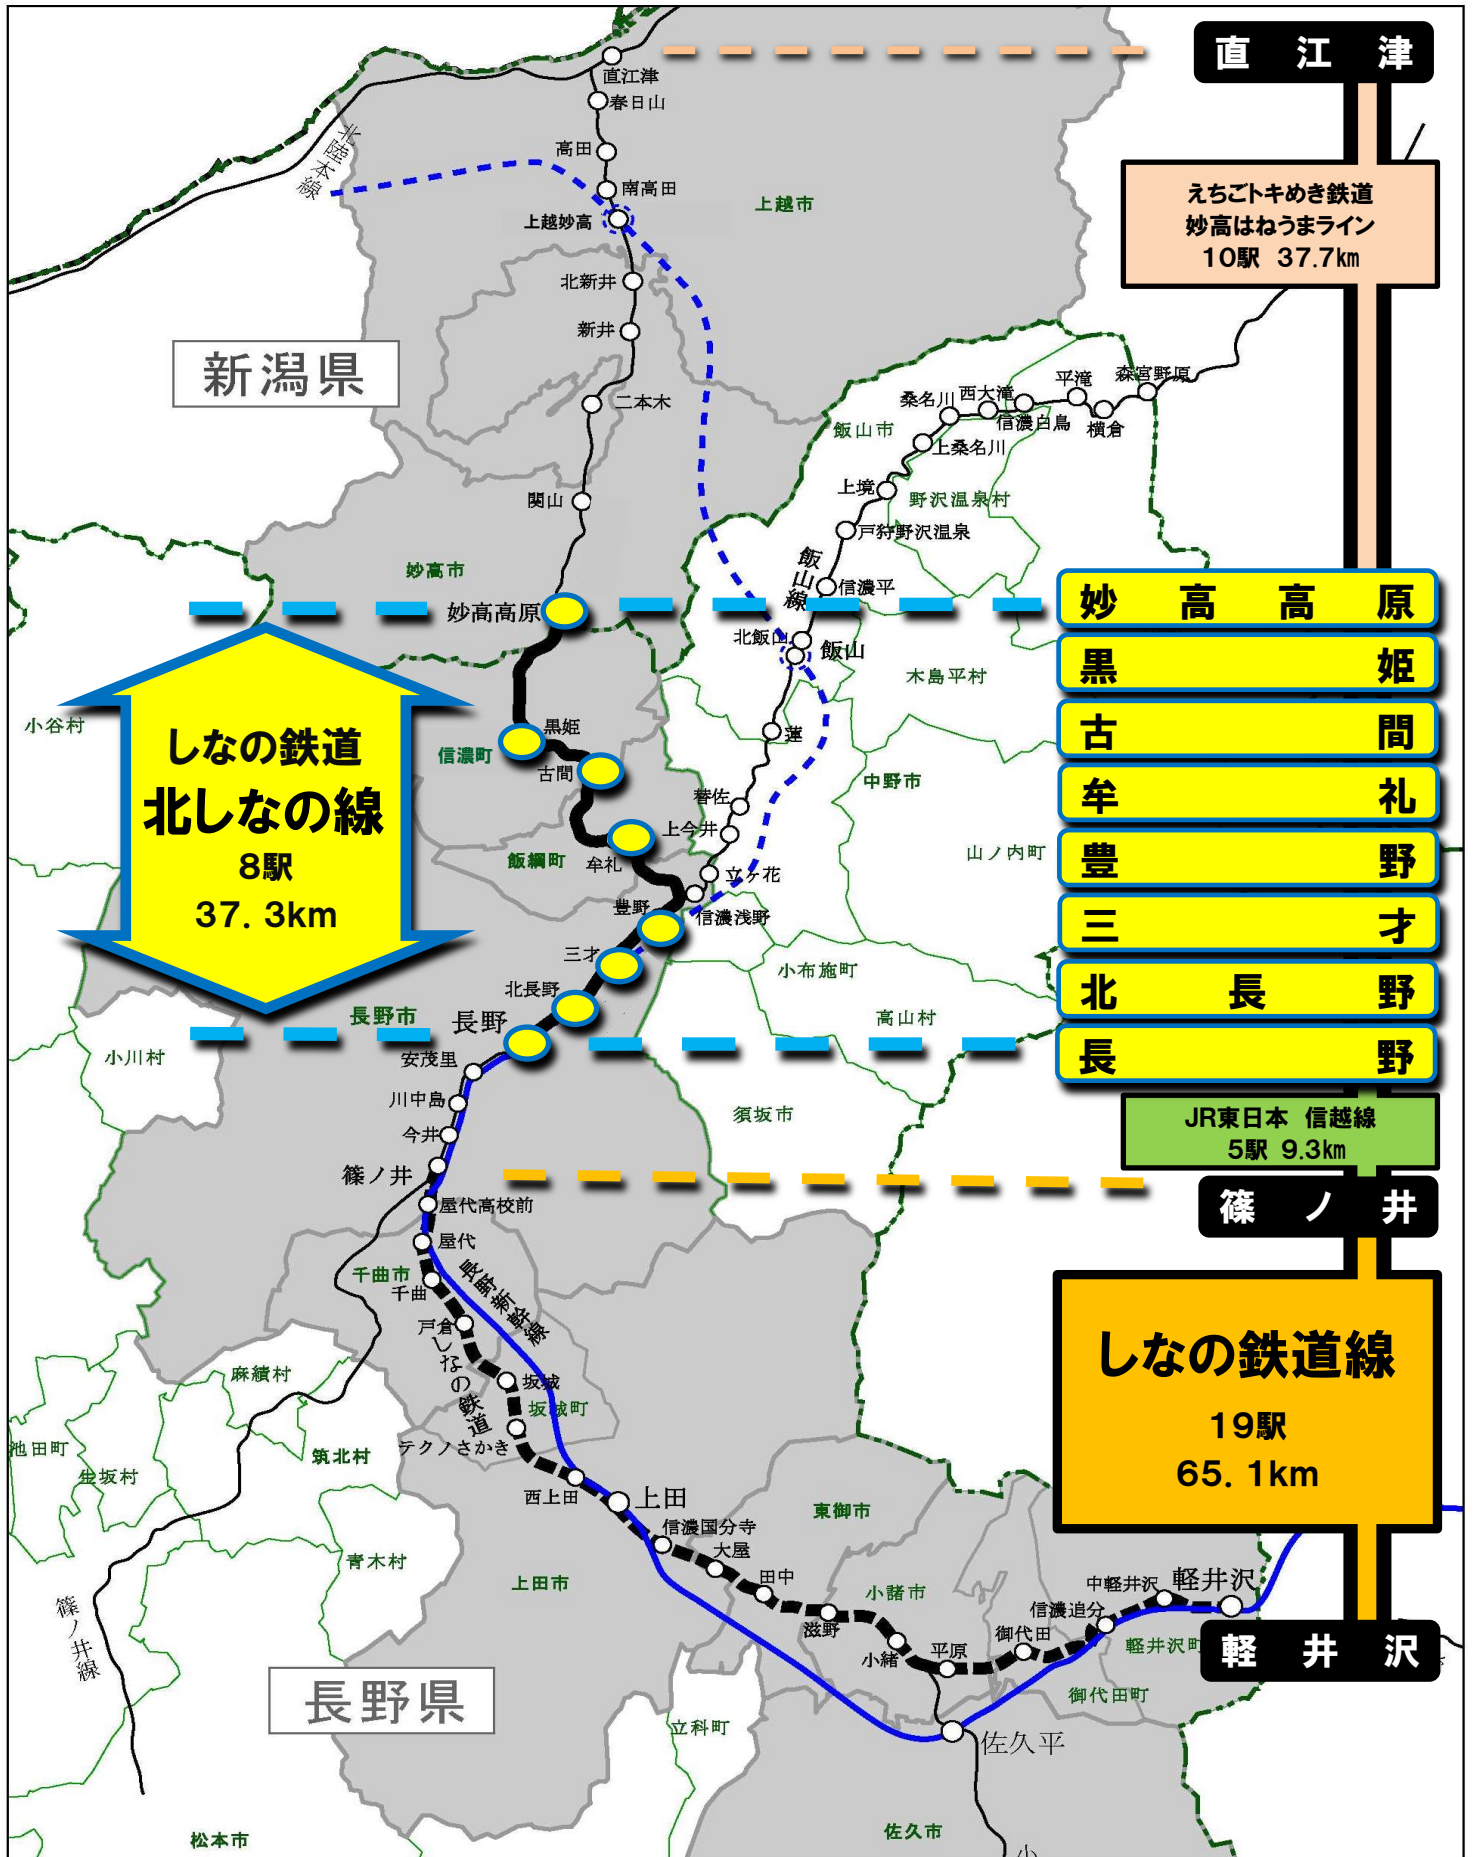

平成27年 3月14日

しなの鉄道北しなの線開業

直江津

えちごトキめき鉄道
妙高はなうまライン
10駅 37.7km

新潟県

- 妙高高原
- 黒姫
- 古間
- 牟礼
- 豊野
- 三才
- 北長野
- 長野

JR東日本 信越線
5駅 9.3km

篠ノ井

しなの鉄道線
19駅
65.1km

軽井沢

しなの鉄道
北しなの線
8駅
37.3km

長野県

松本市

佐久市