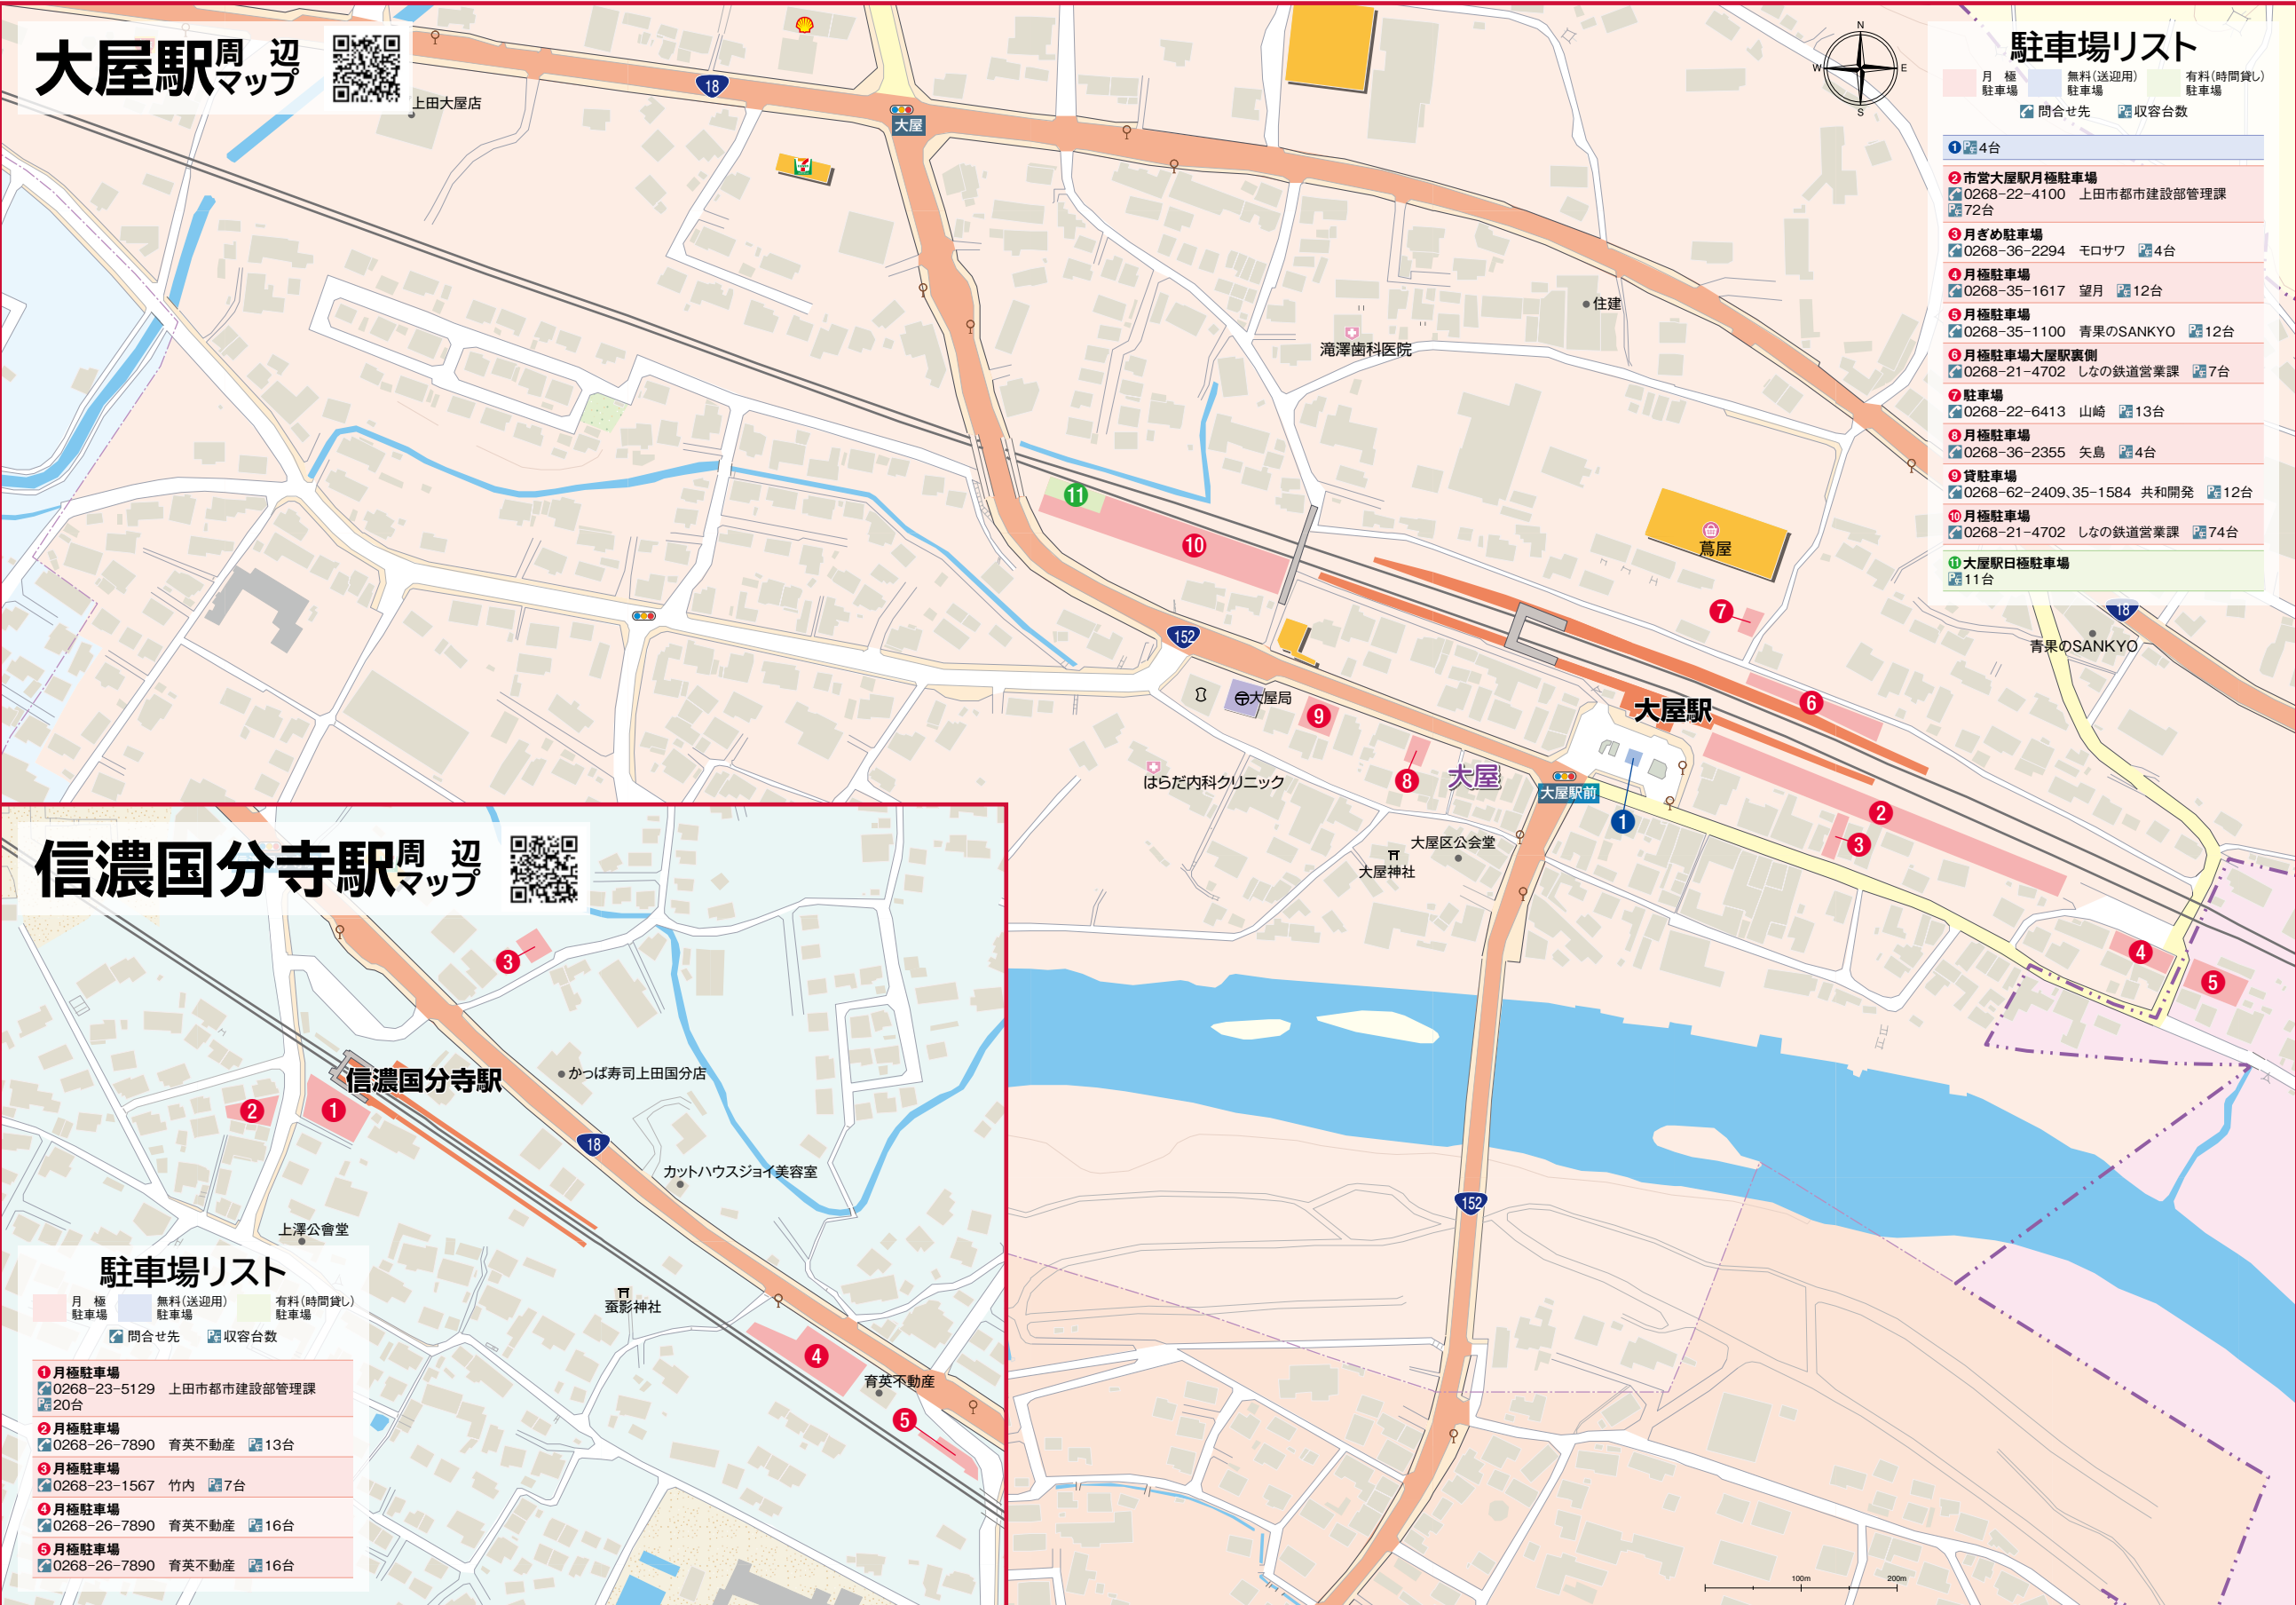

大屋駅周辺マップ

駐車場リスト

月極駐車場	無料(送迎用)駐車場	有料(時間貸し)駐車場
1 4台	2 市営大屋駅月極駐車場 0268-22-4100 上田市都市建設部管理課 72台	3 月ざめ駐車場 0268-36-2294 モロサワ 4台
4 月極駐車場 0268-35-1617 望月 12台	5 月極駐車場 0268-35-1100 青果のSANKYO 12台	6 月極駐車場大屋駅裏側 0268-21-4702 しなの鉄道営業課 7台
7 駐車場 0268-22-6413 山崎 13台	8 月極駐車場 0268-36-2355 矢島 4台	9 貸駐車場 0268-62-2409, 35-1584 共和開発 12台
10 月極駐車場 0268-21-4702 しなの鉄道営業課 74台	11 大屋駅日極駐車場 11台	

信濃国分寺駅周辺マップ

駐車場リスト

月極駐車場	無料(送迎用)駐車場	有料(時間貸し)駐車場
1 月極駐車場 0268-23-5129 上田市都市建設部管理課 20台	2 月極駐車場 0268-26-7890 育英不動産 13台	3 月極駐車場 0268-23-1567 竹内 7台
4 月極駐車場 0268-26-7890 育英不動産 16台	5 月極駐車場 0268-26-7890 育英不動産 16台	