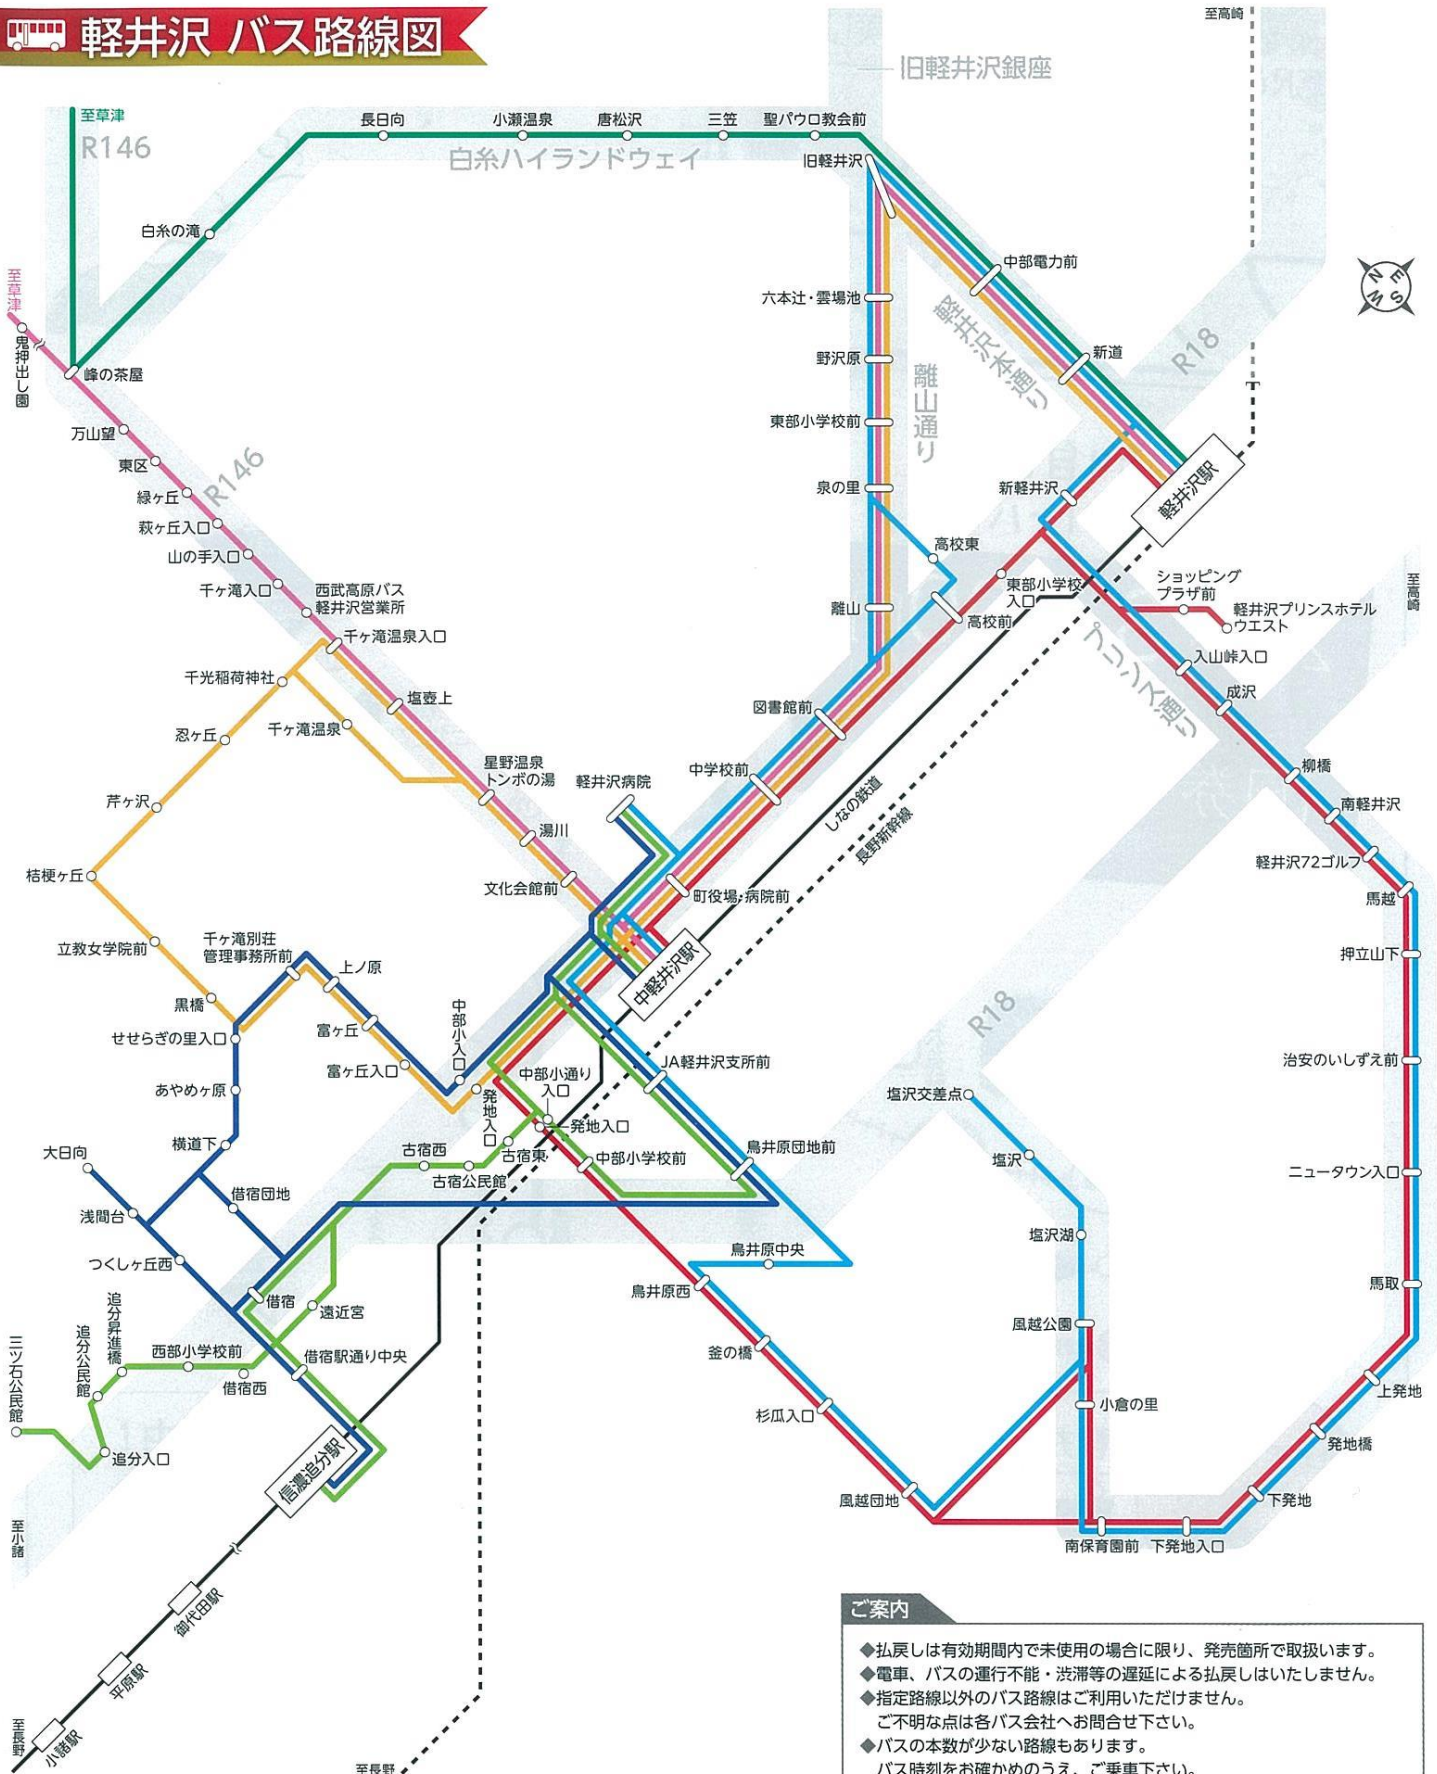

# 軽井沢 バス路線図

## バス路線案内

- 町内循環バス 東・南廻り線 (塩沢経由含)
- 町内循環バス 西コース
- 町内循環バス 北廻り線
- 草軽交通 (北軽井沢・草津)
- 西武高原バス 南軽井沢線
- 西武高原バス 鬼押出し園・草津・万座
- 西武高原バス 黒橋線

## ご案内

- ◆ 払戻しは有効期間内で未使用の場合に限り、発売箇所にて取扱います。
- ◆ 電車、バスの運行不能・渋滞等の遅延による払戻しはいたしません。
- ◆ 指定路線以外のバス路線はご利用いただけません。  
ご不明な点は各バス会社へお問合せ下さい。
- ◆ バスの本数が少ない路線もあります。  
バス時刻をお確かめのうえ、ご乗車下さい。
- ◆ 軽井沢美術館・観光循環バス(夏期のみ運行)にはご乗車いただけません。

■ 軽井沢観光タクシー ☎45-5408

(※軽井沢フリーバスはご利用いただけません)