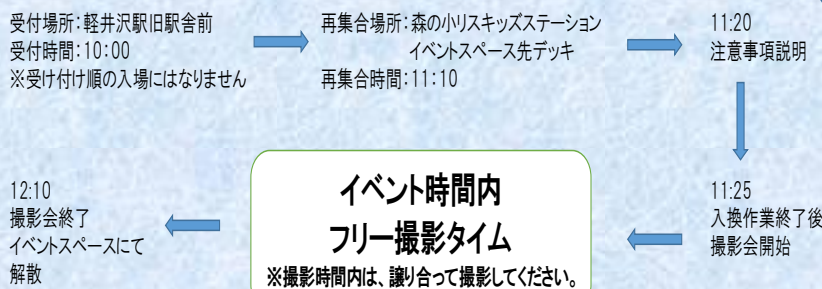

募集人数 40名

※ クラブツーリズム様連携企画

※使用している写真はイメージです。

参加費用 1人 5,000円

集合場所: 軽井沢駅旧駅舎口

行程

参加費用に含まれるもの

- ・参加証明書(硬券タイプ)
- ・荻野屋「峠の釜めし」オリジナル掛け紙
- ・オリジナル編成札キーホルダー
- ・森の小リスでんちゃオリジナル乗車券

★お申込み方法・注意事項

・募集期間は8月15日～8月24日17:00まで

・しなの鉄道HPからのインターネットでのお申込みのみとなります。

※インターネットから申込みの時点ではご参加は確定しておりません。しなの鉄道から案内状(8月末発送)が郵送で届いた時点で、申込みが確定となります。

※応募多数の場合は抽選とさせていただきます。 ※開催日につきお一人様3名様までのお申し込みとさせていただきます。

お問い合わせ