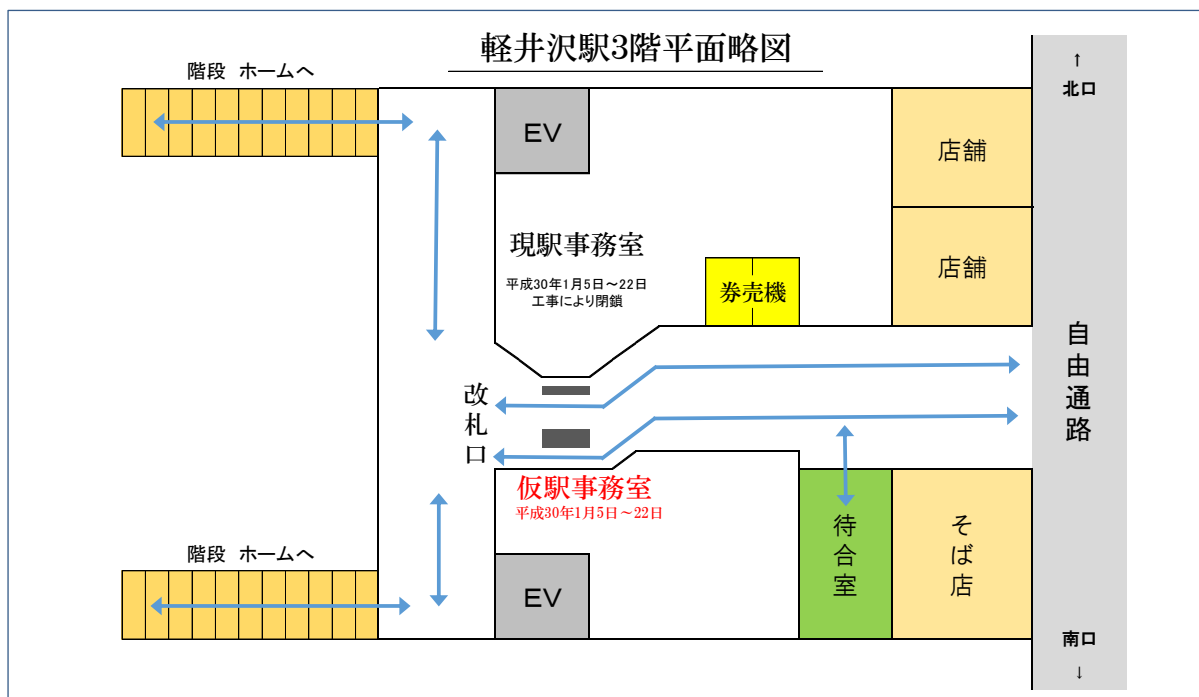

しなの鉄道軽井沢駅 改良工事のお知らせ

現在、しなの鉄道軽井沢駅では、橋上駅舎改良工事を行っております。ご通行の際には、誘導員や看板のご案内に従っていただきまして、お足元などにご注意いただきますようお願いいたします。

■工事期間：平成30年3月22日（木）まで

また、この改良工事に伴いまして、3階の駅窓口業務は改札口をはさんで反対側に一定期間移動して仮駅事務室にて営業をいたします。

■移動期間：平成30年1月5日（金）から1月22日（月）まで

ご不便をお掛けいたしますが、ご理解、ご協力をお願いいたします。

工事に関するお問合せは、しなの鉄道株式会社技術センターまでお願いします。

担当：北原 0268-22-0890

しなの鉄道株式会社