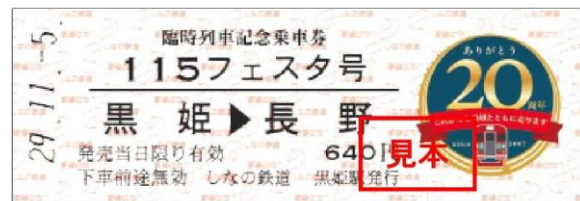

■三才、豊野、牟礼、黒姫各駅周辺でのイベント

○三才駅

- ・サイマルとふれあい(9:30～12:00)〔三才駅利用促進協議会〕
- ・記念撮影等のおもてなし〔ウエルカム三才児プロジェクト〕

○豊野駅

- ・グッズ販売と「しなてつクエスト」抽選受付
- ・「とよのいいとこマップ」の配布〔豊野地区住民自治協議会〕
- ・写真パネル(地元風景)展示@自由通路〔豊野・長沼地区並行在来線利用促進協議会〕

○牟礼駅

- ・ヤギ駅長とのふれ合い体験、おもちつき〔NPO法人飯綱高原よっころしよ〕

<ヤギ駅長は今年度最後の出勤日です！ぜひ会いに来てください！> ※雨天の場合はお休みとなります。

- ・コーヒーのおもてなし・りんごの販売等〔飯綱町、飯綱町観光協会〕※数に限りがございますので品切れの際はご容赦ください。

○黒姫駅

- ・保守用車(モーターカー)展示
- ・転車台案内(1回目:11:30～12:00 2回目:14:30～15:00)〔北しなの線黒姫・古間駅応援！ファン倶楽部〕
- ・115食限定！駅そば振る舞い(駅そば営業時間 11:00～13:15、13:45～15:00)
  ※小児無料進呈の「北しなの線フリーきっぷ」提示の小児が対象 ※黒姫駅前総合案内にて引き換え券を配布します。
- ・しなの鉄道20周年記念オリジナルグッズ販売
- ・「煙の下」(やきとり)の移動販売車出店
- ・信州ハムはねだしハムセット販売
- ・しなの鉄道開業20周年記念フォトコンテスト入選作品の展示
- ・総合案内、「しなてつクエスト」抽選受付

■臨時列車記念乗車券「115フェスタ号」発売！

臨時列車「115フェスタ号」の運転を記念して、11月5日限定で記念乗車券を発売します。

○商品名

- ・臨時列車記念乗車券「115フェスタ号」(黒姫→長野)
- ・臨時列車記念乗車券「115フェスタ号」(長野→黒姫)

※いずれもD型硬券の片道乗車券です。

○発売日

2017年11月5日(日)の窓口営業時間内に発売します

○発売箇所

しなの鉄道 黒姫駅 及び 長野駅しなの鉄道きっぷうりば

※黒姫駅では(黒姫→長野)、長野駅では(長野→黒姫)を発売します。

○発売金額

640円

○効力

発売当日に限り有効

○設定枚数

各500枚

○その他

- ・各種割引証による割引の取扱いはいたしません。
- ・郵送での受付・発売はいたしません。

▲臨時列車記念乗車券「115フェスタ号」

※画像はすべてイメージです。 ※イベント内容は天候等の理由により予告なく変更となる場合がございます。

しなの鉄道株式会社

〒386-0018

長野県上田市常田1-3-39

◇本件に関するお問い合わせ先

経営企画課 (担当: 板垣、山本)

TEL: 0268-21-4701 (8:30～17:30)