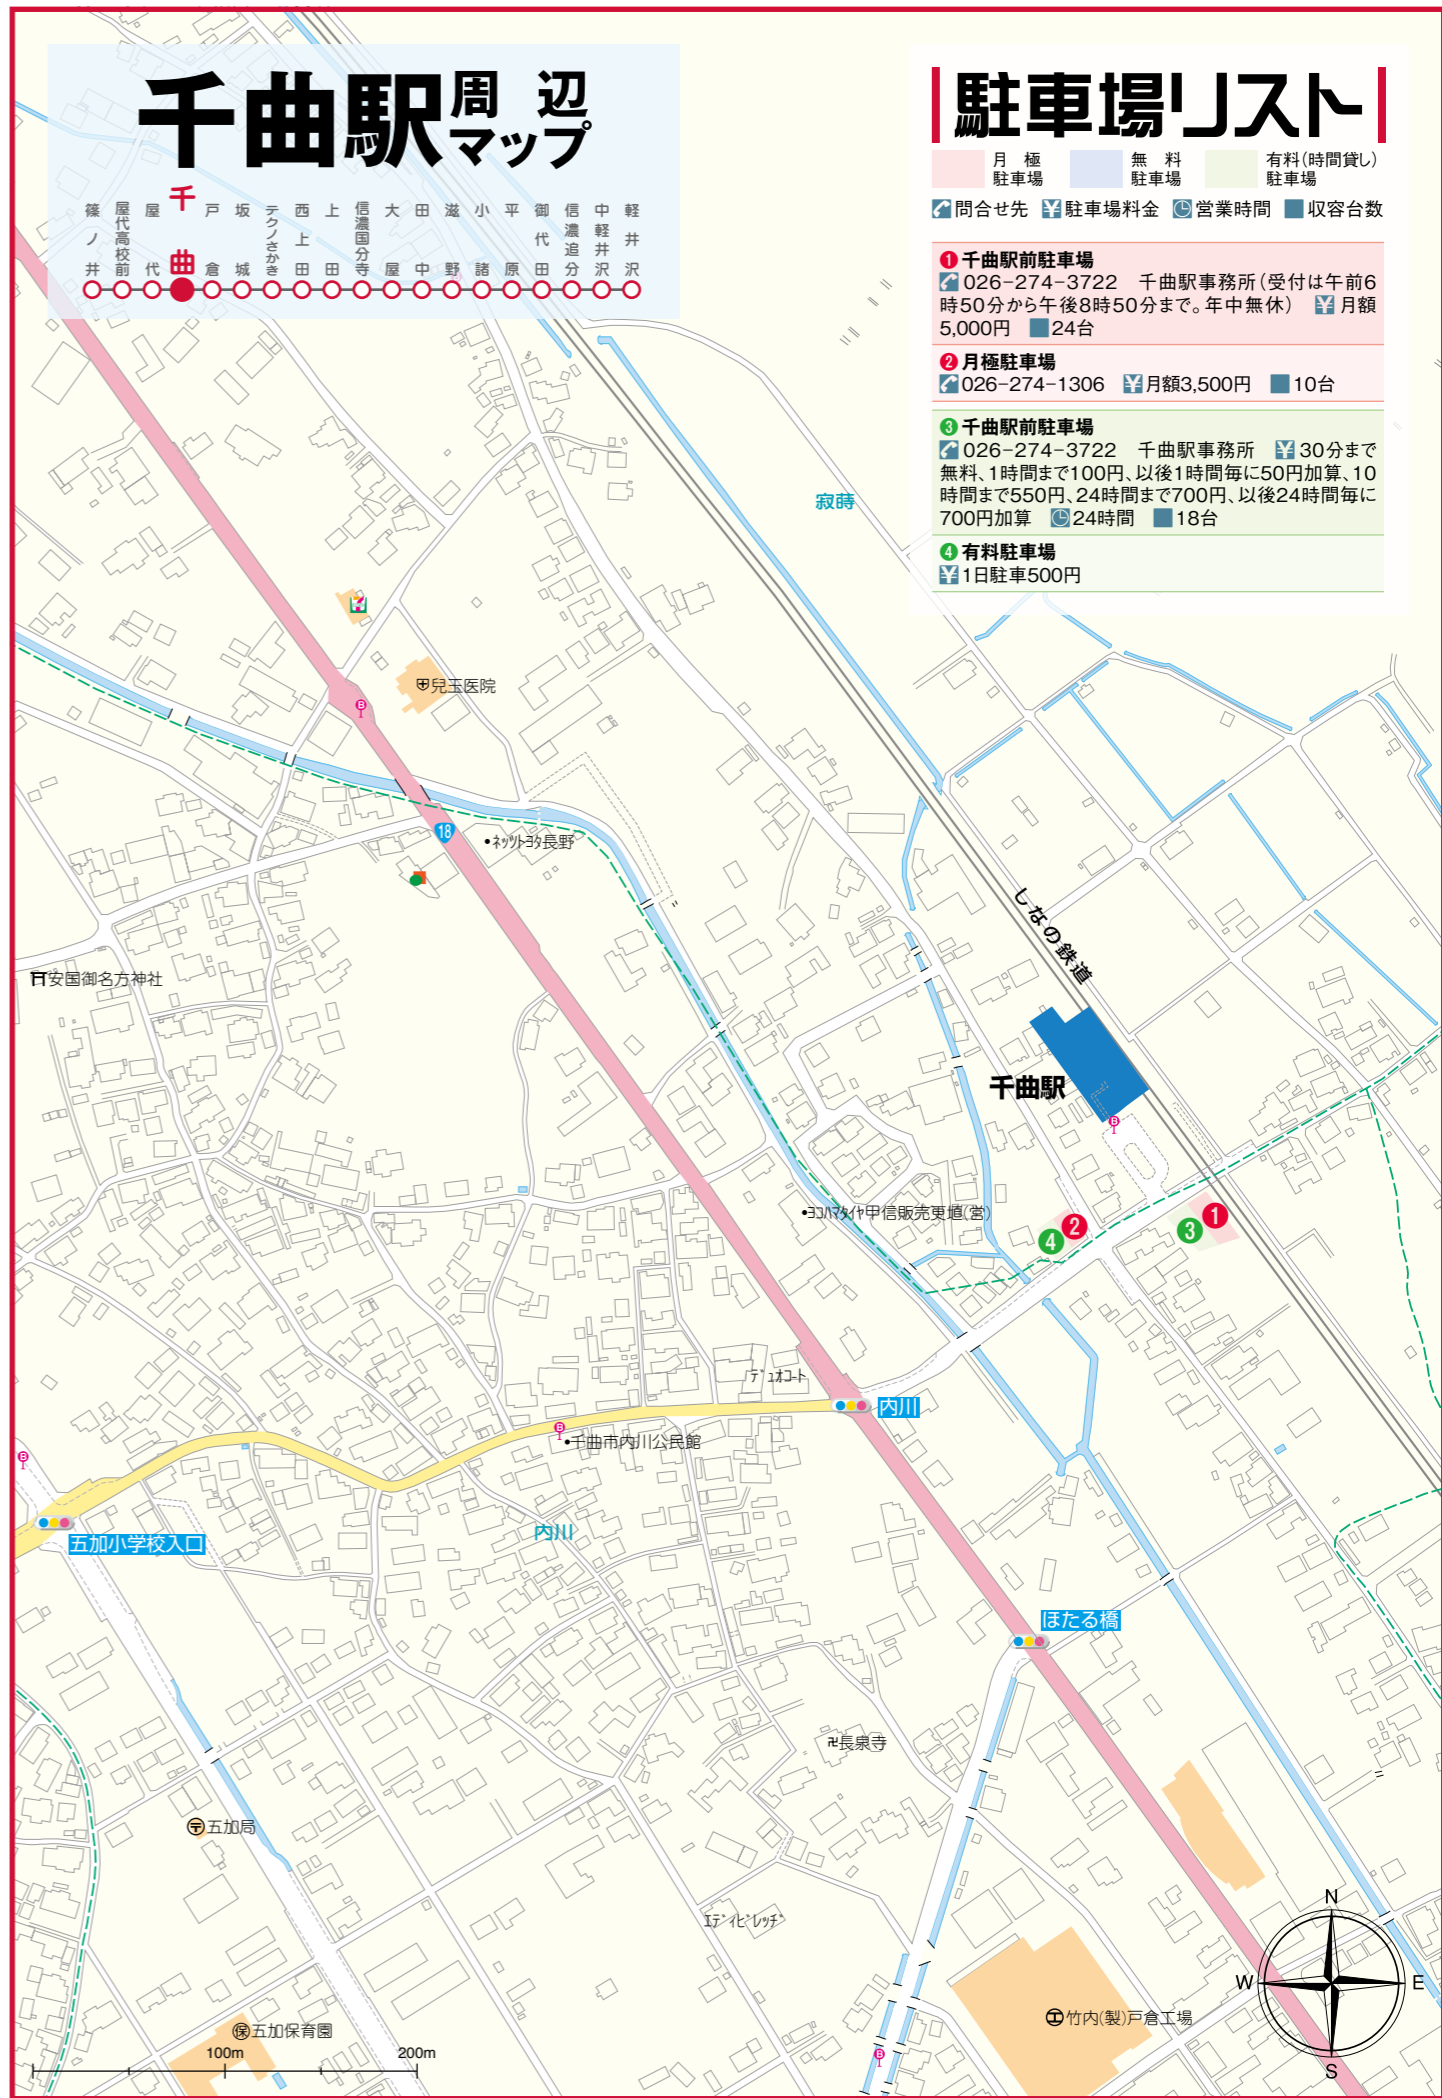

# 屋代高校前駅周辺

## 駐車場リスト

月極 無料 有料(時間貸し)  
 駐車場 駐車場 駐車場

問合せ先 駐車場料金 営業時間 収容台数

- 1 屋代高校前駅第1駐車場**  
 ☎026-274-3166 屋代高校前駅駐車場・駐輪場管理  
 人室(受付は午前7時から午後7時30分まで。12月31  
 日から1月3日を除く) ¥月額4,000円 ■33台(普通  
 車31台、障害者用2台)
- 2 屋代高校前駅第2駐車場**  
 ☎026-274-3166 屋代高校前駅駐車場・駐輪場管理  
 人室(受付は午前7時から午後7時30分まで。12月31  
 日から1月3日を除く) ¥月額4,000円 ■48台
- 3 屋代高校前駅第3駐車場**  
 ☎026-274-3166 屋代高校前駅駐車場・駐輪場管理  
 人室(受付は午前7時から午後7時30分まで。12月31  
 日から1月3日を除く) ¥月額4,000円 ■12台(NO.  
 1軽専用)
- 4 酒井様貸駐車場**  
 ☎026-273-5005 問合せ管理 (有)キザキ商事  
 ¥月額3,000円 ■22台
- 5 屋代高校前駅第1駐車場**  
 ☎026-274-3166 屋代高校前駅駐車場・駐輪場管理  
 人室 ¥30分まで無料、1時間まで100円、以後1時  
 間毎に50円加算、10時間まで550円、24時間まで700  
 円、以後24時間毎に700円加算 ☎24時間(受付は  
 午前7時から午後7時30分まで。12月31日から1月3日  
 を除く)
- 6 屋代高校前駅第2駐車場**  
 ☎026-274-3166 屋代高校前駅駐車場・駐輪場管理  
 人室 ¥30分まで無料、1時間まで100円、以後1時  
 間毎に50円加算、10時間まで550円、24時間まで700  
 円、以後24時間毎に700円加算 ☎24時間(受付は  
 午前7時から午後7時30分まで。12月31日から1月3日  
 を除く)
- 7 屋代高校前駅第3駐車場**  
 ☎026-274-3166 屋代高校前駅駐車場・駐輪場管理  
 人室 ¥30分まで無料、1時間まで100円、以後1時  
 間毎に50円加算、10時間まで550円、24時間まで700  
 円、以後24時間毎に700円加算 ☎24時間(受付は  
 午前7時から午後7時30分まで。12月31日から1月3日  
 を除く)

# 千曲駅周辺