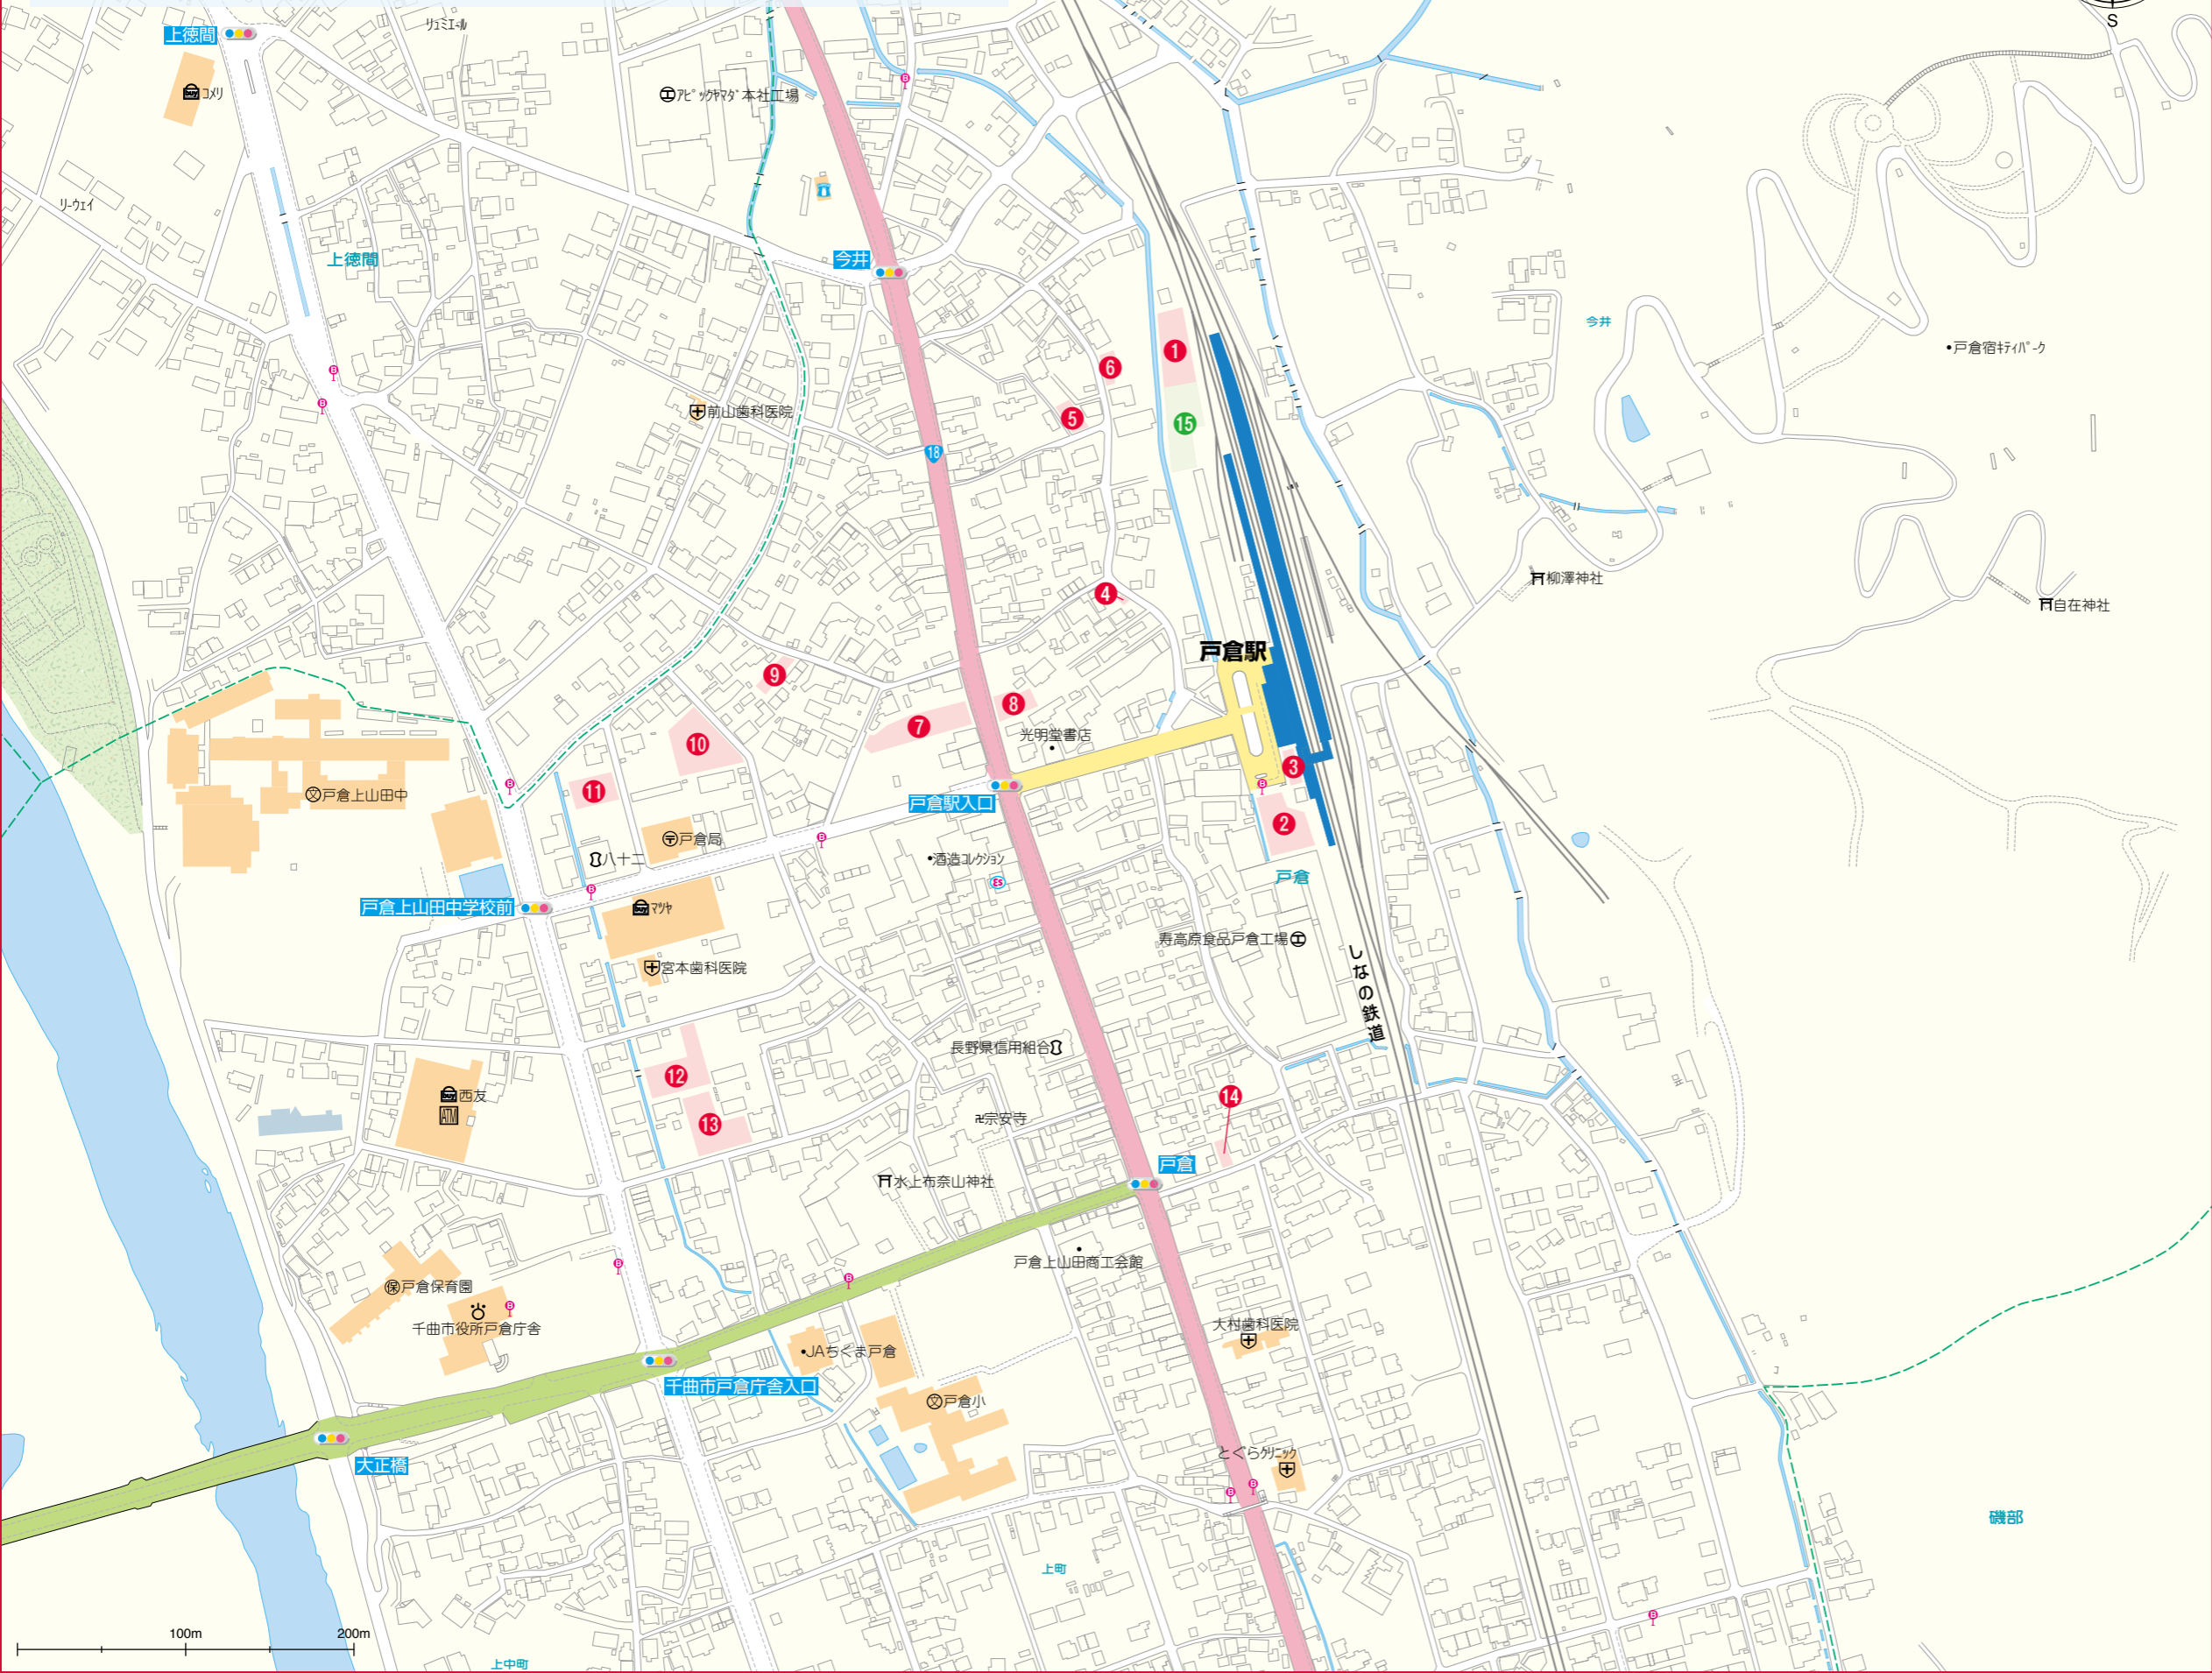

戸倉駅周辺マップ

篠ノ井 戸倉 千曲 坂上 信濃国分寺 大田 小野 平野 御代田 中野 軽井沢

駐車場リスト

月極駐車場 無料駐車場 有料(時間貸し)駐車場
 問合せ先 駐車場料金 営業時間 収容台数

- 1 戸倉駅前第1駐車場**
 ☎026-276-5769 戸倉駅前駐車場・駐輪場管理事務所(受付は午前7時から午後6時まで。年中無休)
 ¥月額5,000円 ■86台(普通車86台 内一時利用9台)
- 2 戸倉駅前第2駐車場**
 ☎026-276-5769 戸倉駅前駐車場・駐輪場管理事務所(受付は午前7時から午後6時まで。年中無休)
 ¥月額5,000円 ■41台
- 3 戸倉駅構内駐車場**
 ☎0268-21-4702 しなの鉄道株 営業課 ¥月額5,000円 ■8台
- 4 月極駐車場 東パーキング**
 ☎026-275-3124 有限会社中澤工務店 ¥月額3,000円 ■3台
- 5 月極駐車場**
 ☎026-272-4300 児玉医院 ¥月額3,000円 ■7台
- 6 月極駐車場**
 ☎026-272-4300 児玉医院 ¥月額3,000円 ■5台
- 7 月極駐車場**
 ☎026-275-2425 小林武 ■58台
- 8 月極駐車場**
 ☎026-276-0738 宮本 ¥月額3,000円 ■18台
- 9 月極駐車場 たちばなパーキング**
 ☎026-275-3124 有限会社中澤工務店 ¥月額2,500円 ■11台
- 10 月極駐車場 戸倉パーキング**
 ☎026-275-3124 有限会社中澤工務店 ¥月額2,500円 ■56台
- 11 月極駐車場 今井パーキング**
 ☎026-275-3124 有限会社中澤工務店 ¥月額2,000円 ■10台
- 12 月極有料駐車場**
 ☎026-276-2557 高橋達男 ¥月額3,000円 ■35台
- 13 月極有料駐車場**
 ☎026-276-0287 児玉 ■50台
- 14 月極有料駐車場**
 ☎026-275-0515 ナカムラ不動産 ¥月額3,000円 ■5台
- 15 戸倉駅前第1駐車場**
 ☎026-276-5769 戸倉駅前駐車場・駐輪場管理事務所 ¥30分まで無料、1時間まで100円、以後1時間毎に50円加算、10時間まで550円、24時間まで700円、以後24時間毎に700円加算 ⌚24時間 ■9台