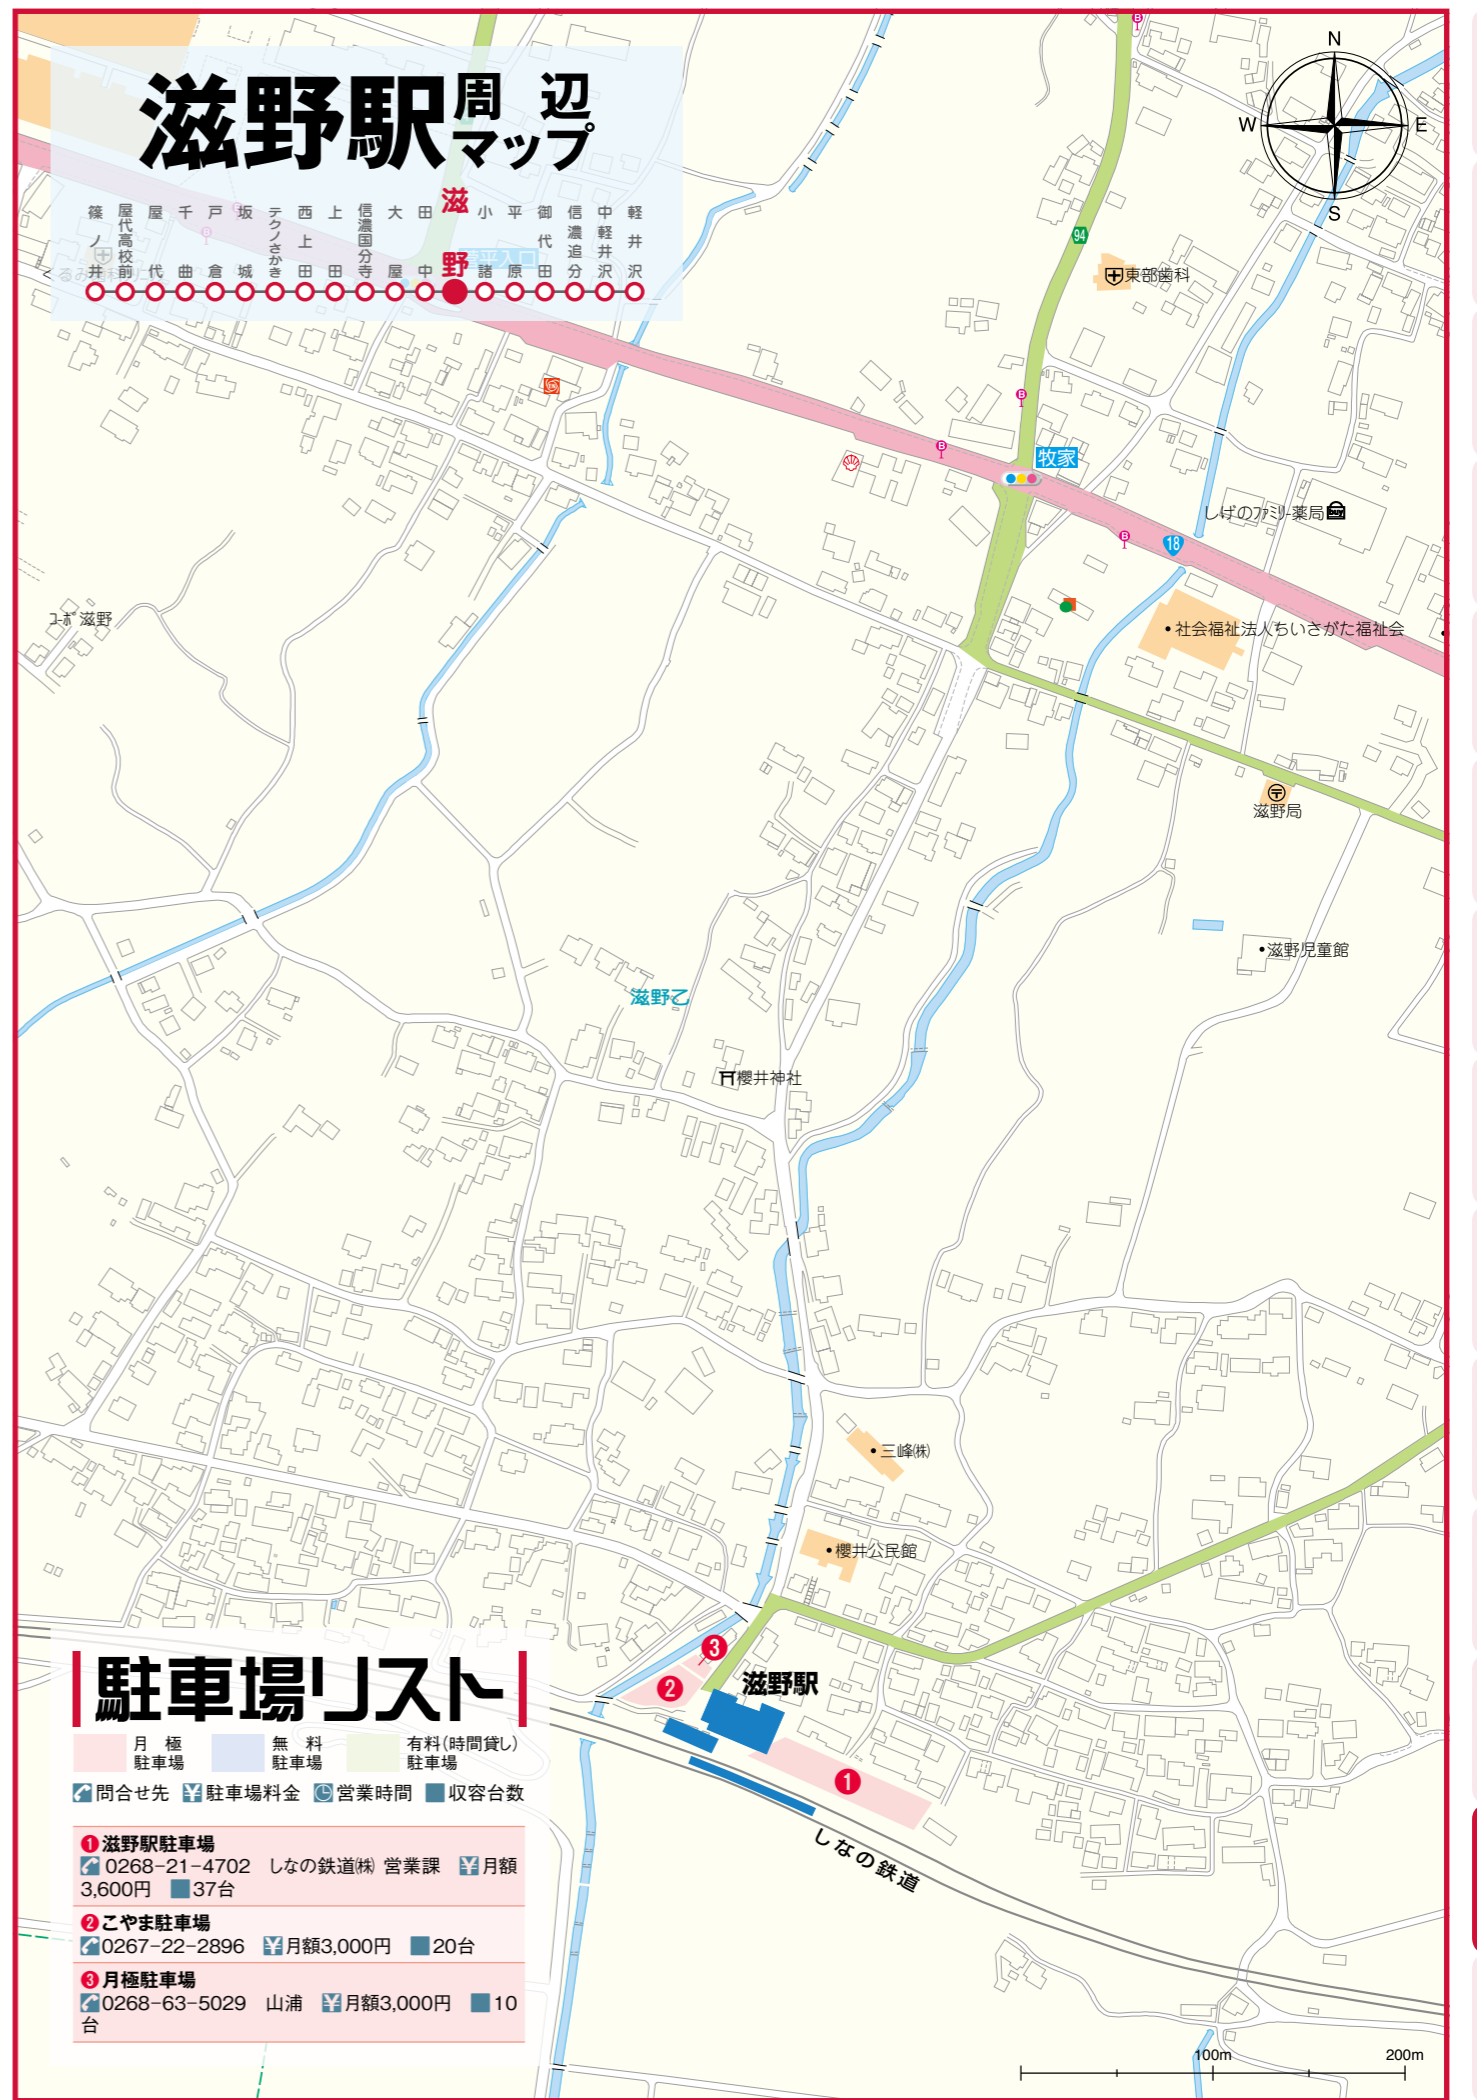

篠ノ井駅 屋代駅 戸倉駅 上田駅 田中駅 小諸駅 御代田駅 中軽井沢駅 軽井沢駅 千代田駅 坂城駅 信濃国分寺駅 大野駅 屋野駅 信濃追分駅

30 ●しなの鉄道沿線駐車場マップ ●月極駐車場 ●無料駐車場 ●有料(時間貸し)駐車場

●月極駐車場 ●無料駐車場 ●有料(時間貸し)駐車場 しなの鉄道沿線駐車場マップ ●31