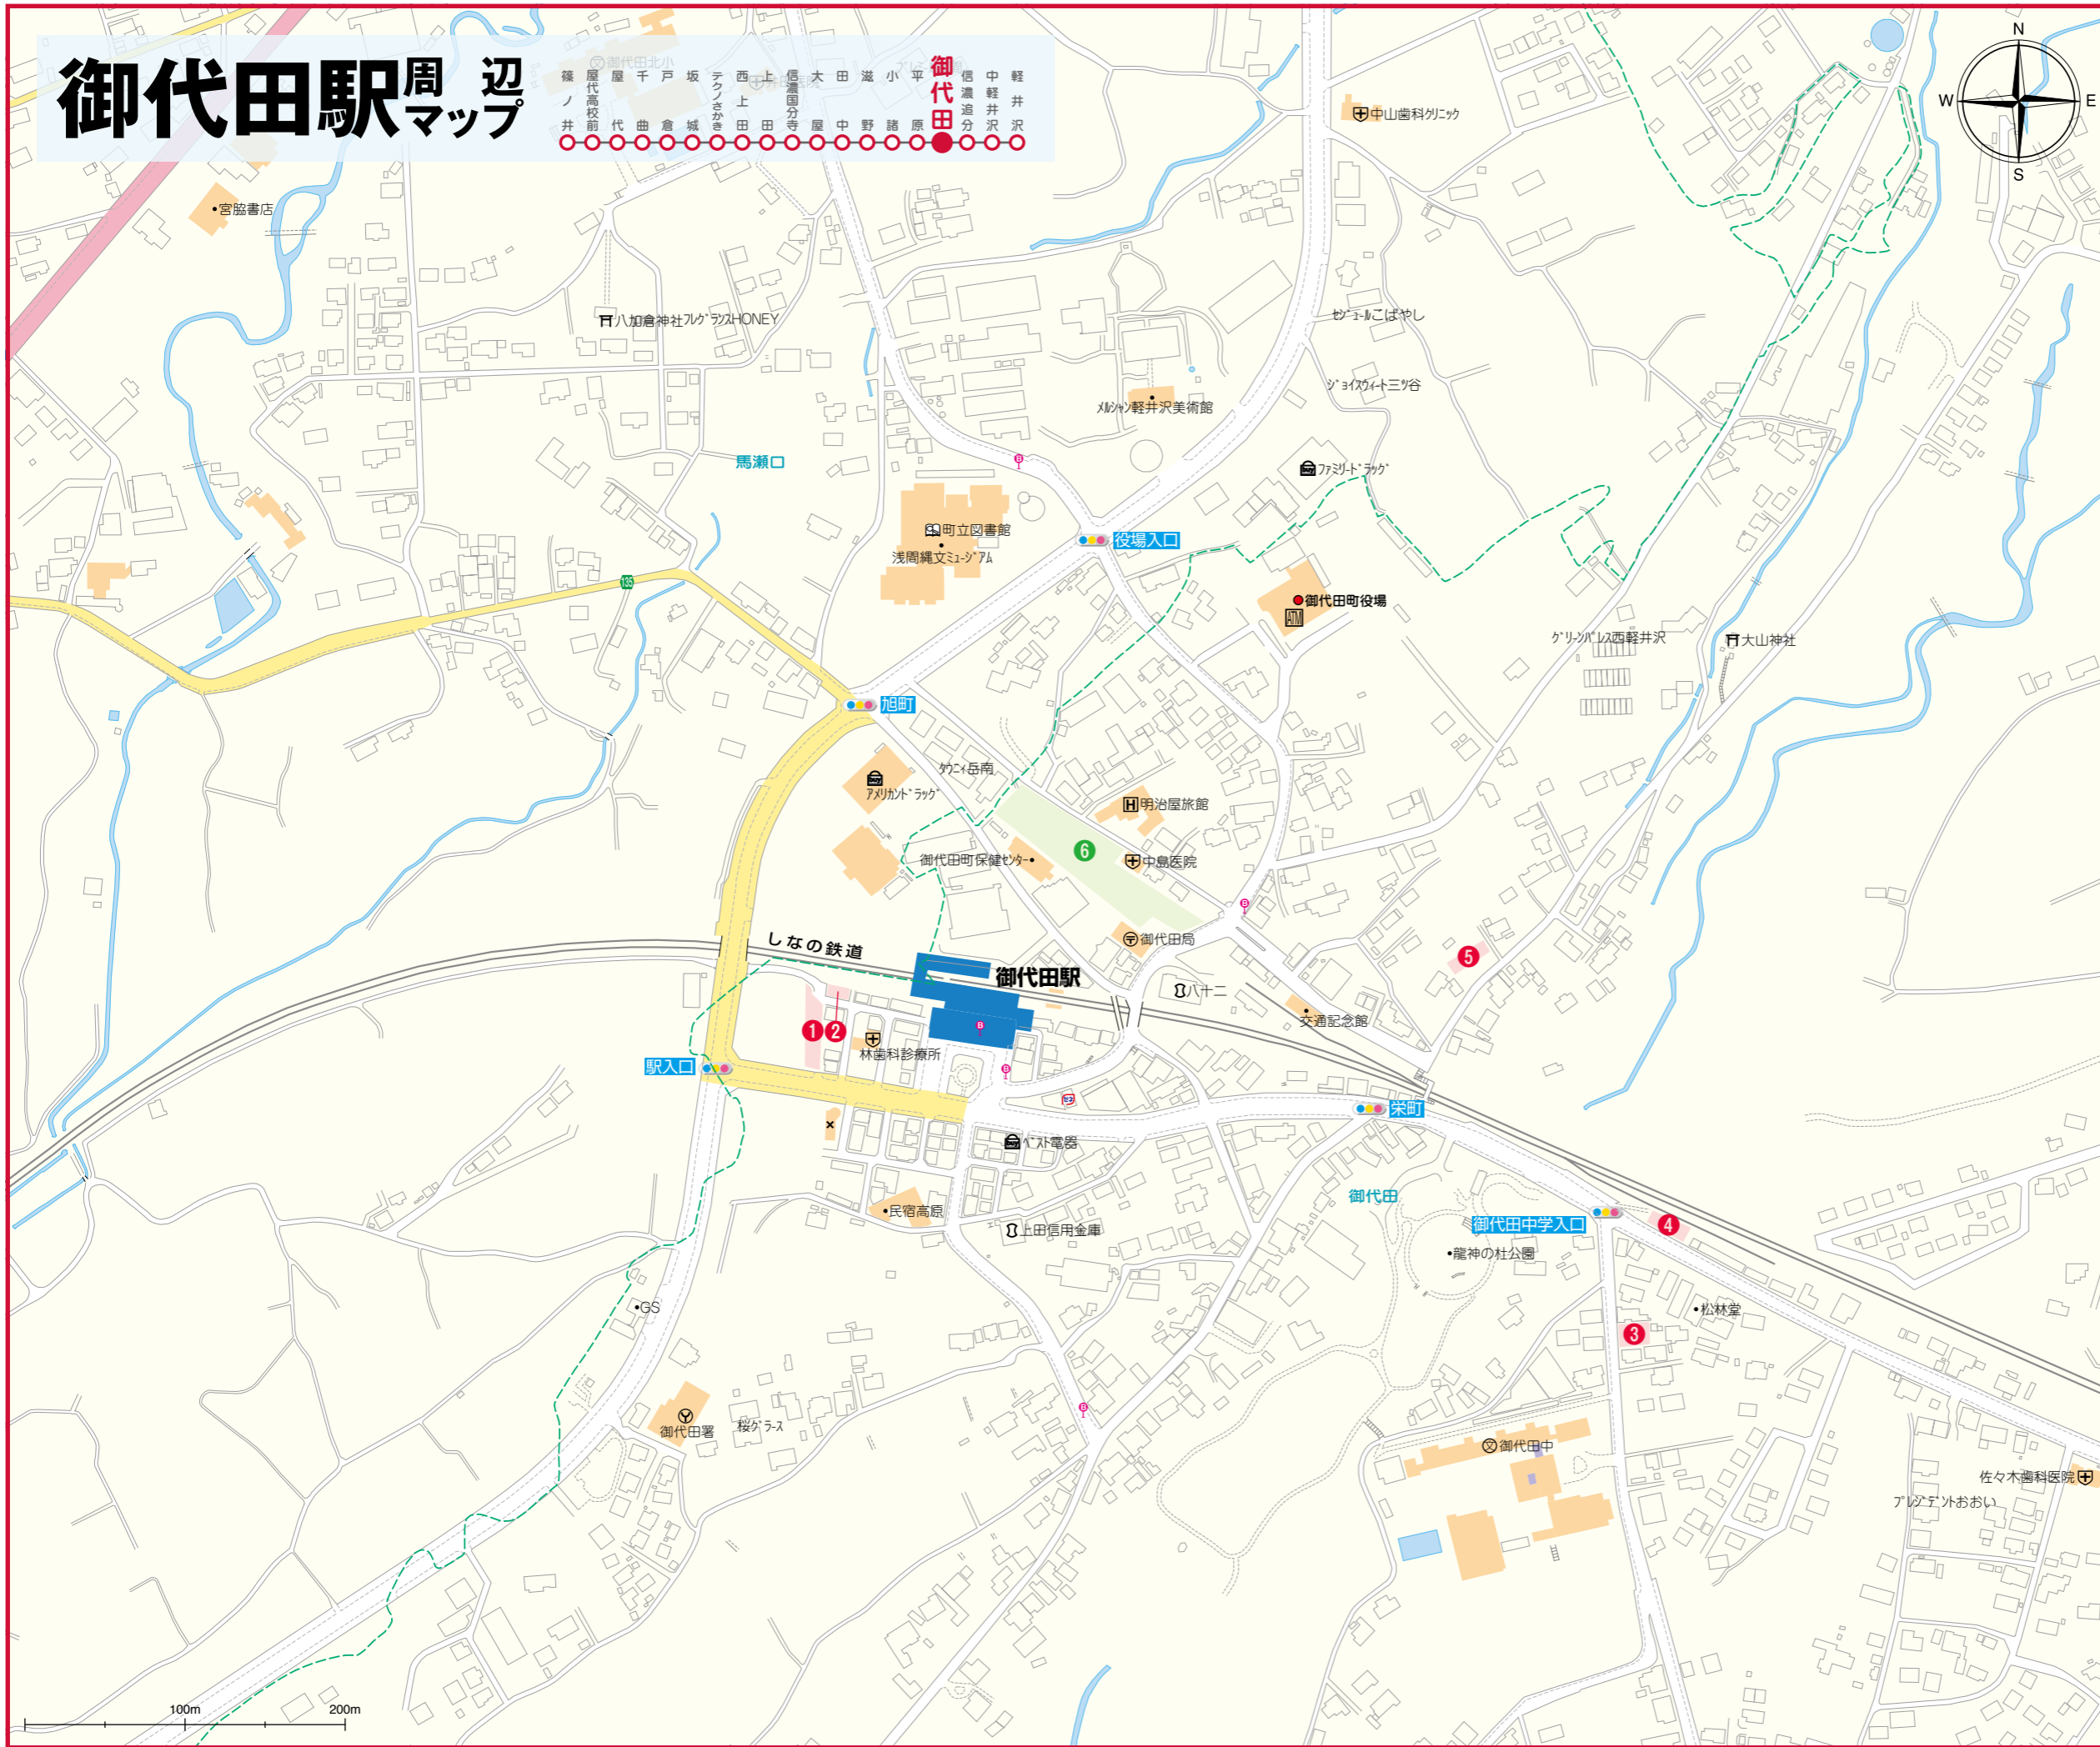

御代田駅周辺マップ

駐車場リスト

● 月極駐車場 (有料(時間貸し)駐車場)
● 無料駐車場
● 有料(時間貸し)駐車場
 問合せ先 駐車場料金 営業時間 収容台数

- 1 町営駐車場(町営契約)
 ☎0267-32-3111 御代田町企画財政課 月額3,000円 26台
- 2 月極駐車場
 ☎0267-32-6343 (南西軽井沢地所) 5台
- 3 月極駐車場
 ☎0267-32-6530 亀屋 15台
- 4 月極駐車場
 ☎0267-32-6343 (南西軽井沢地所) 5台
- 5 月極駐車場
 ☎0267-32-2030 池田 8台
- 6 御代田町北駐車場
 ☎0267-32-3111 御代田町役場企画財政課
 60分まで無料(以降1時間毎に100円)、24時間まで500円(以降24時間毎に500円) 24時間 140台