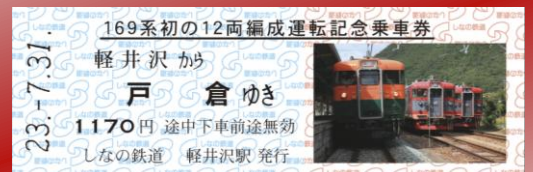

郵送による受付も行います。
小諸駅（〒384-0025 小諸市相生町1-1）
上田駅（〒386-0025 上田市天神1-1）
戸倉駅（〒389-0804 千曲市大字戸倉1445）
商品代+返送用封筒と送料90円（入場券1セット）
送料 80円（乗車券1枚）の場合）を同封のうえ、
お申し込み下さい。

しなの鉄道株式会社

営業課 電話 0268-21-4702

ホームページ <http://www.shinanorailway.co.jp>