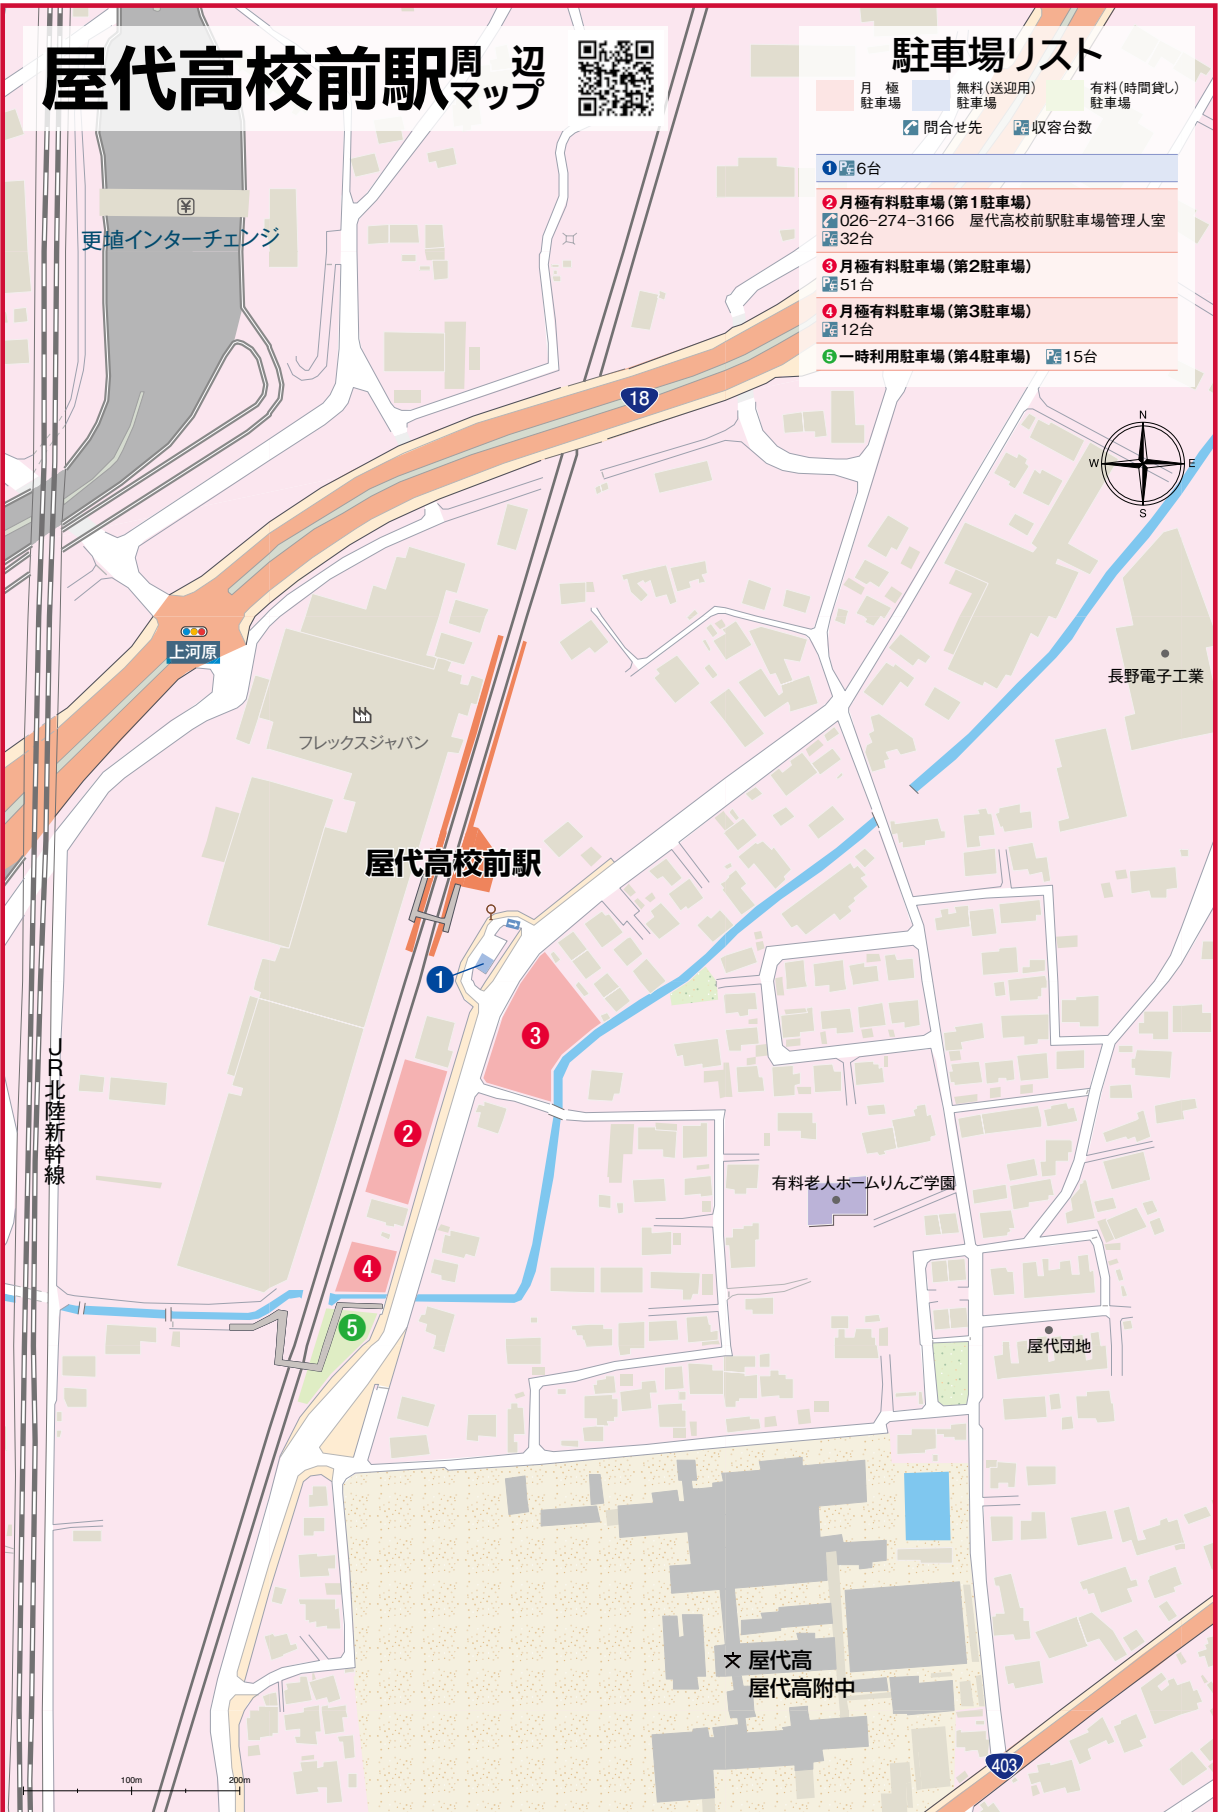

屋代高校前駅周辺マップ

駐車場リスト

■ 月極駐車場
 ■ 無料(送迎用)駐車場
 ■ 有料(時間貸し)駐車場
■ 問合せ先
 ■ 収容台数

- 1 無料(送迎用)駐車場 6台
- 2 月極有料駐車場(第1駐車場)
026-274-3166 屋代高校前駅駐車場管理人室
32台
- 3 月極有料駐車場(第2駐車場)
51台
- 4 月極有料駐車場(第3駐車場)
12台
- 5 一時利用駐車場(第4駐車場) 15台

黒姫駅
 古羊間駅
 豊三野駅
 北長野駅
 長野駅
 屋代高校前駅
 篠ノ井駅
 屋代駅
 戸倉駅
 千曲駅
 坂城駅
 西上田駅
 上田駅
 大屋敷分寺駅
 田中野駅
 小諸駅
 平原駅
 御代田駅
 信濃追分駅
 軽井沢駅