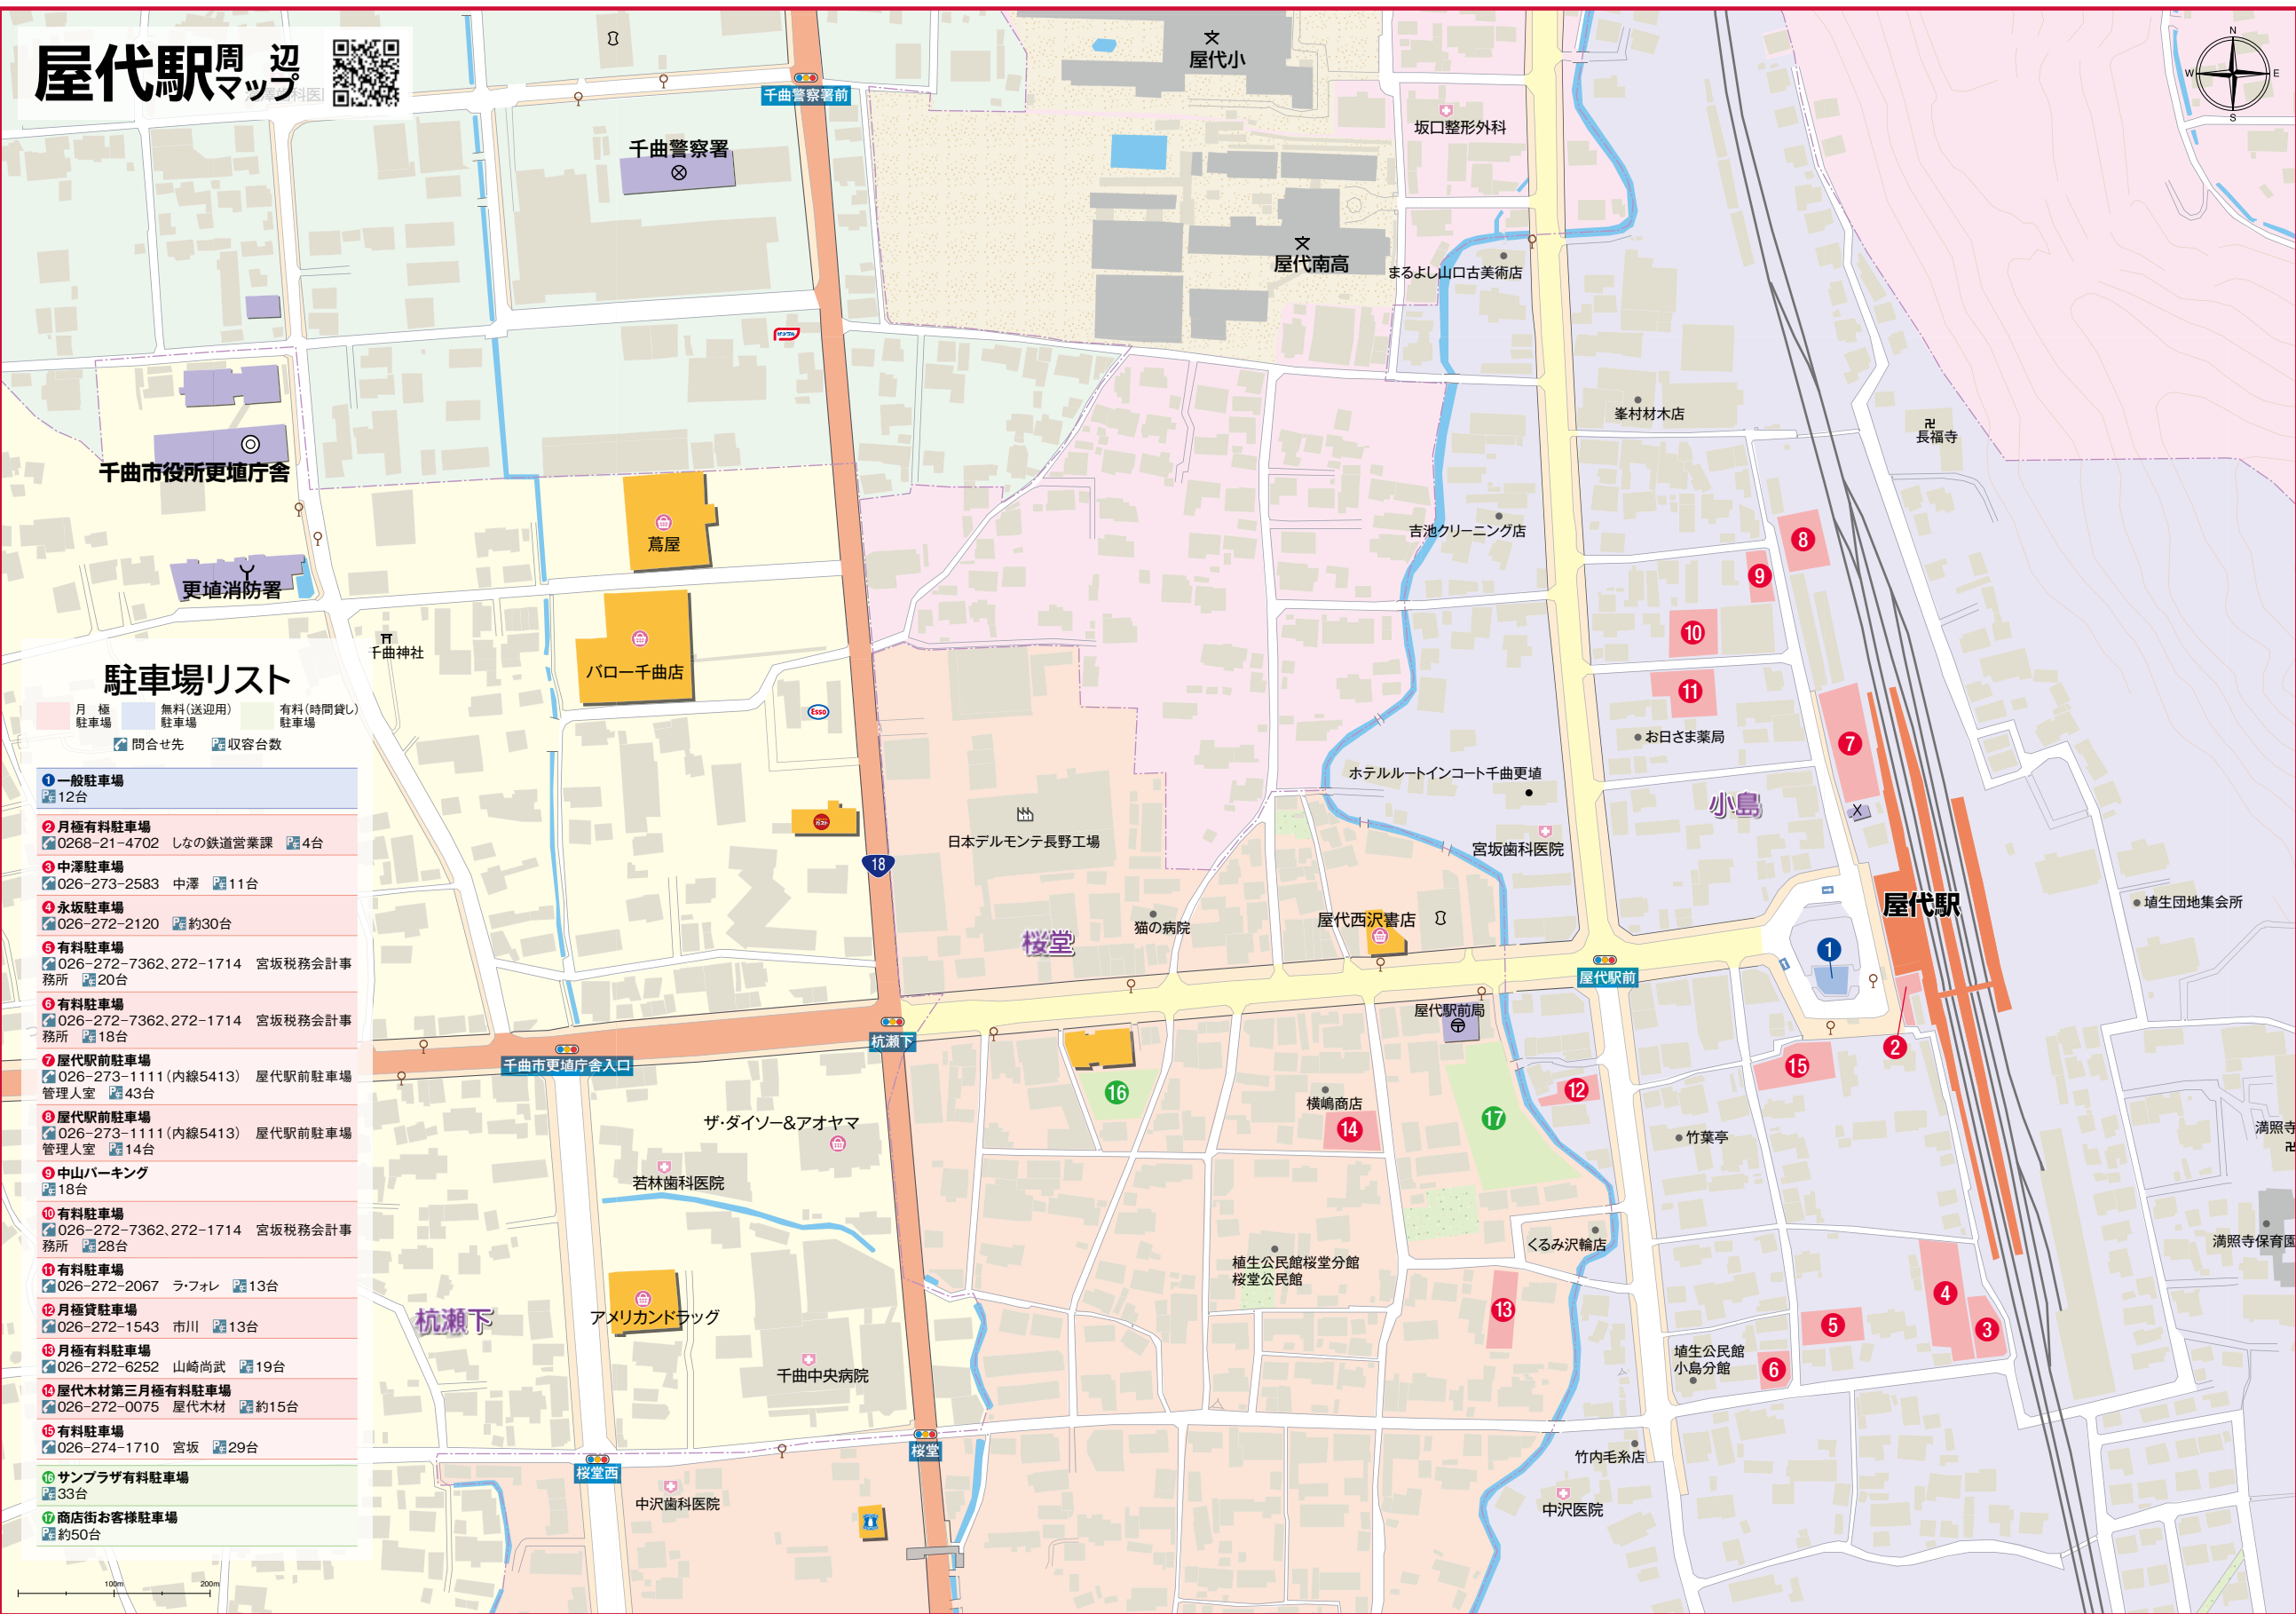

屋代駅周辺マップ

駐車場リスト

■ 月極 駐車場 ■ 無料(送迎用) 駐車場 ■ 有料(時間貸し) 駐車場
■ 問合せ先 ■ 収容台数

- 1 一般駐車場**
12台
- 2 月極有料駐車場**
0268-21-4702 しなの鉄道営業課 4台
- 3 中澤駐車場**
026-273-2583 中澤 11台
- 4 永坂駐車場**
026-272-2120 約30台
- 5 有料駐車場**
026-272-7362, 272-1714 宮坂税務会計事務所 20台
- 6 有料駐車場**
026-272-7362, 272-1714 宮坂税務会計事務所 18台
- 7 屋代駅前駐車場**
026-273-1111(内線5413) 屋代駅前駐車場管理入室 43台
- 8 屋代駅前駐車場**
026-273-1111(内線5413) 屋代駅前駐車場管理入室 14台
- 9 中山パーキング**
18台
- 10 有料駐車場**
026-272-7362, 272-1714 宮坂税務会計事務所 28台
- 11 有料駐車場**
026-272-2067 ラ・フォルレ 13台
- 12 月極貸駐車場**
026-272-1543 市川 13台
- 13 月極有料駐車場**
026-272-6252 山崎尚武 19台
- 14 屋代木材第三月極有料駐車場**
026-272-0075 屋代木材 約15台
- 15 有料駐車場**
026-274-1710 宮坂 29台
- 16 サンプラザ有料駐車場**
33台
- 17 商店街お客様駐車場**
約50台