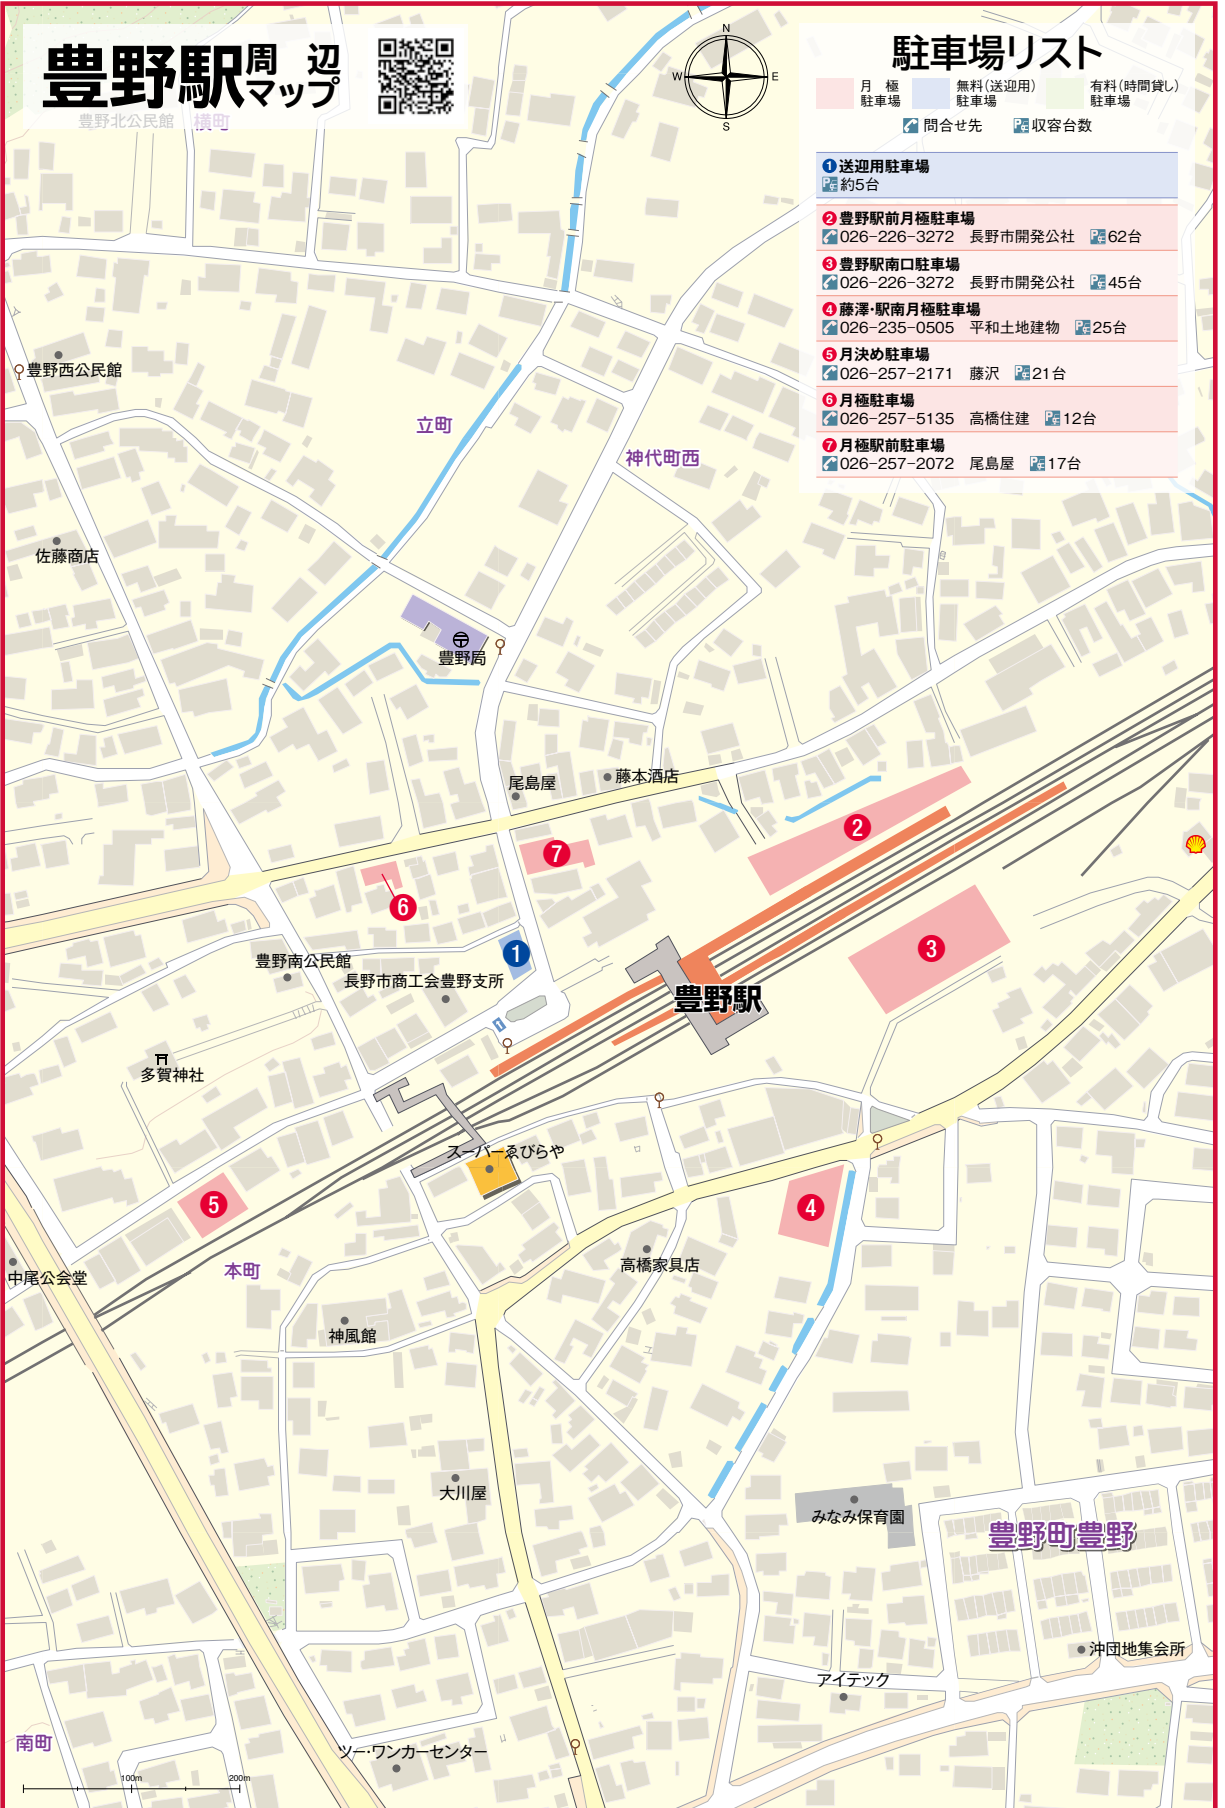

豊野駅周辺マップ

豊野北公民館 横町

駐車場リスト

■ 月極駐車場
 ■ 無料(送迎用)駐車場
 ■ 有料(時間貸し)駐車場
■ 問合せ先
 ■ 収容台数

- 1 送迎用駐車場**
■ 約5台
- 2 豊野駅前月極駐車場**
■ 026-226-3272 長野市開発公社 ■ 62台
- 3 豊野駅南口駐車場**
■ 026-226-3272 長野市開発公社 ■ 45台
- 4 藤澤・駅南月極駐車場**
■ 026-235-0505 平和土地建物 ■ 25台
- 5 月決め駐車場**
■ 026-257-2171 藤沢 ■ 21台
- 6 月極駐車場**
■ 026-257-5135 高橋住建 ■ 12台
- 7 月極駅前駐車場**
■ 026-257-2072 尾島屋 ■ 17台

黒姫駅
 妙高高原駅
 古間駅
 豊野駅
 三野才駅
 北長野駅
 長野駅
 屋高校前駅
 篠ノ井駅
 屋代駅
 戸倉駅
 千曲駅
 テラスカ駅
 西上田駅
 上田駅
 大屋駅
 信濃園分駅
 田中野駅
 小諸駅
 平原駅
 御代田駅
 信濃追分駅
 軽井沢駅