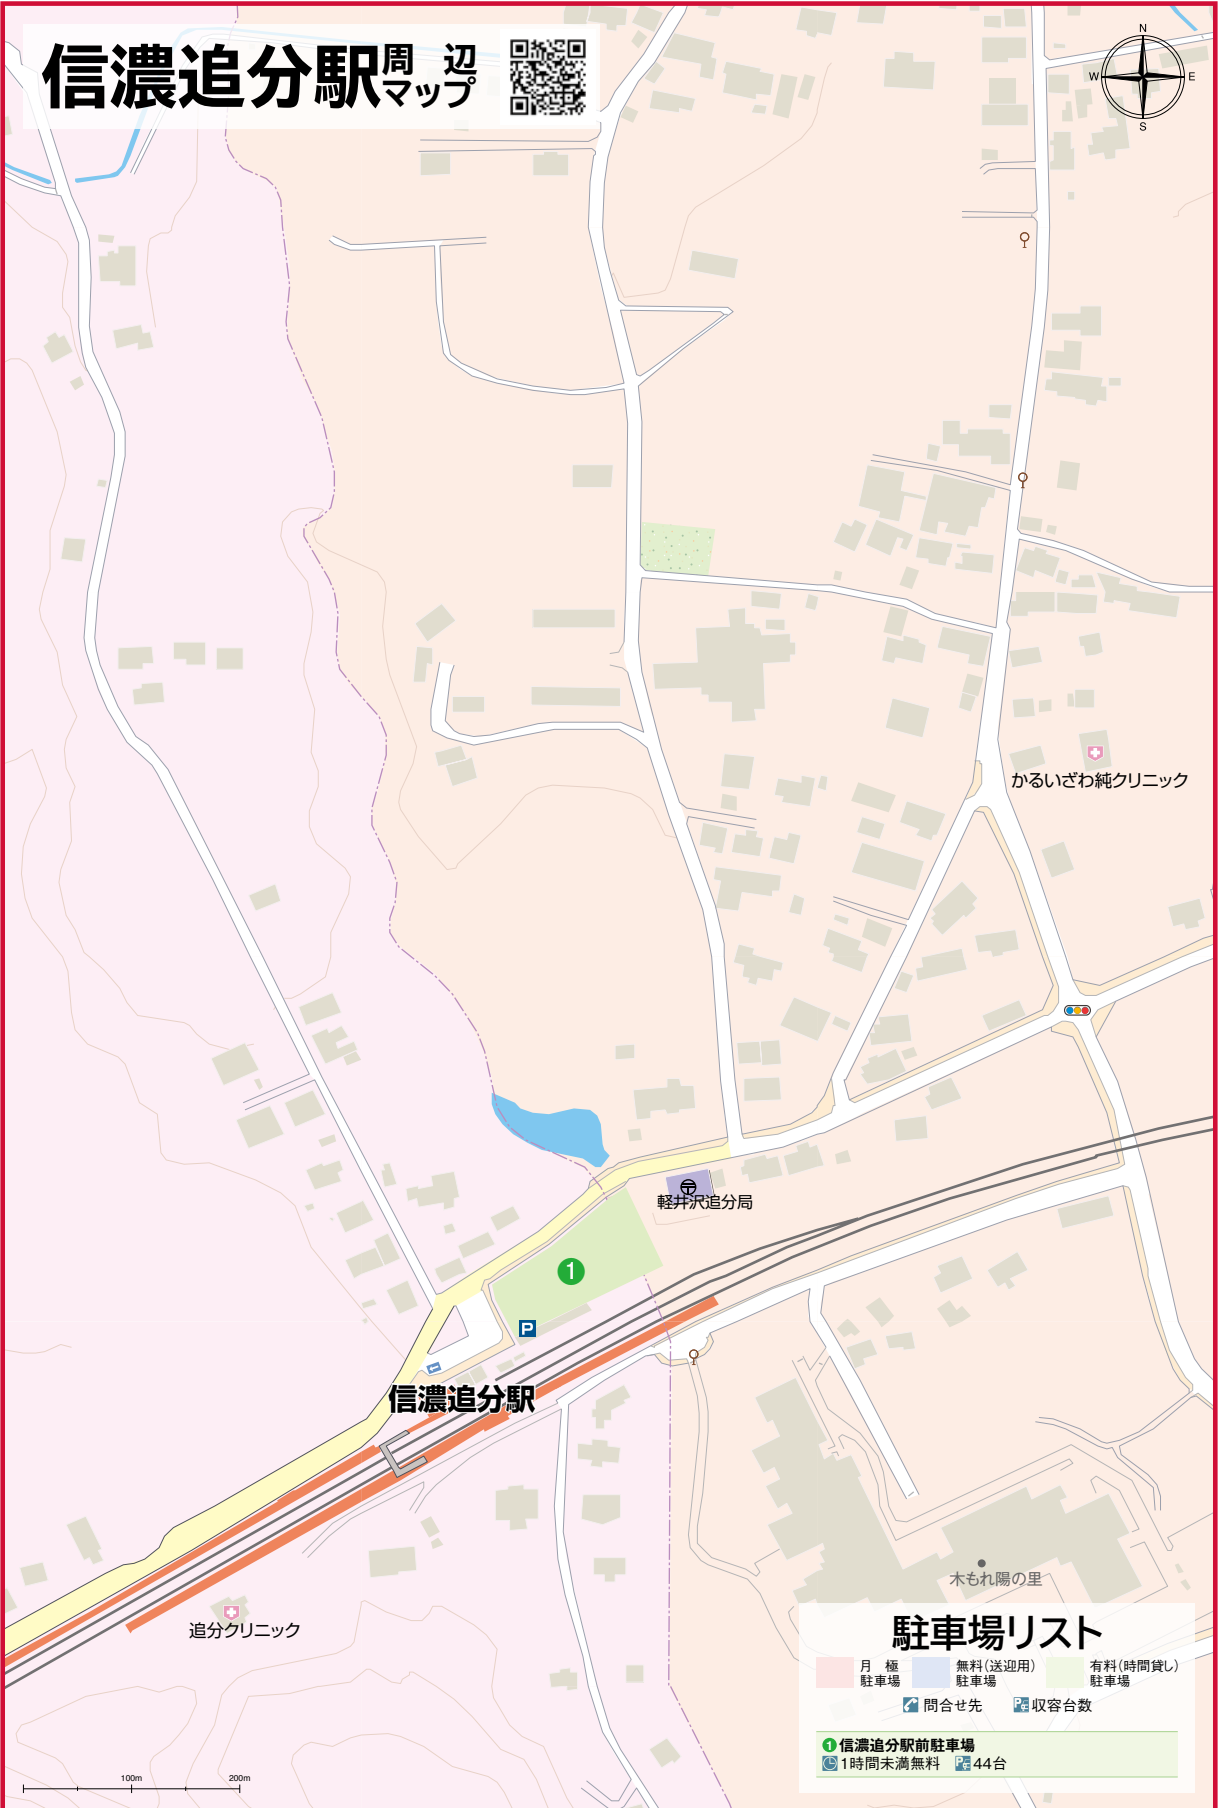

信濃追分駅周辺マップ

- 黒姫駅
- 妙高高原駅
- 古間駅
- 豊野駅
- 北長野駅
- 長野駅
- 篠ノ井駅
- 屋代駅
- 千曲駅
- 坂城駅
- 西上田駅
- 上田駅
- 大屋駅
- 田中駅
- 小諸駅
- 御代田駅
- 中軽井沢駅
- 信濃追分駅
- 軽井沢駅

信濃追分駅

軽井沢追分局

かるいざわ純クリニック

追分クリニック

木もれ陽の里

駐車場リスト