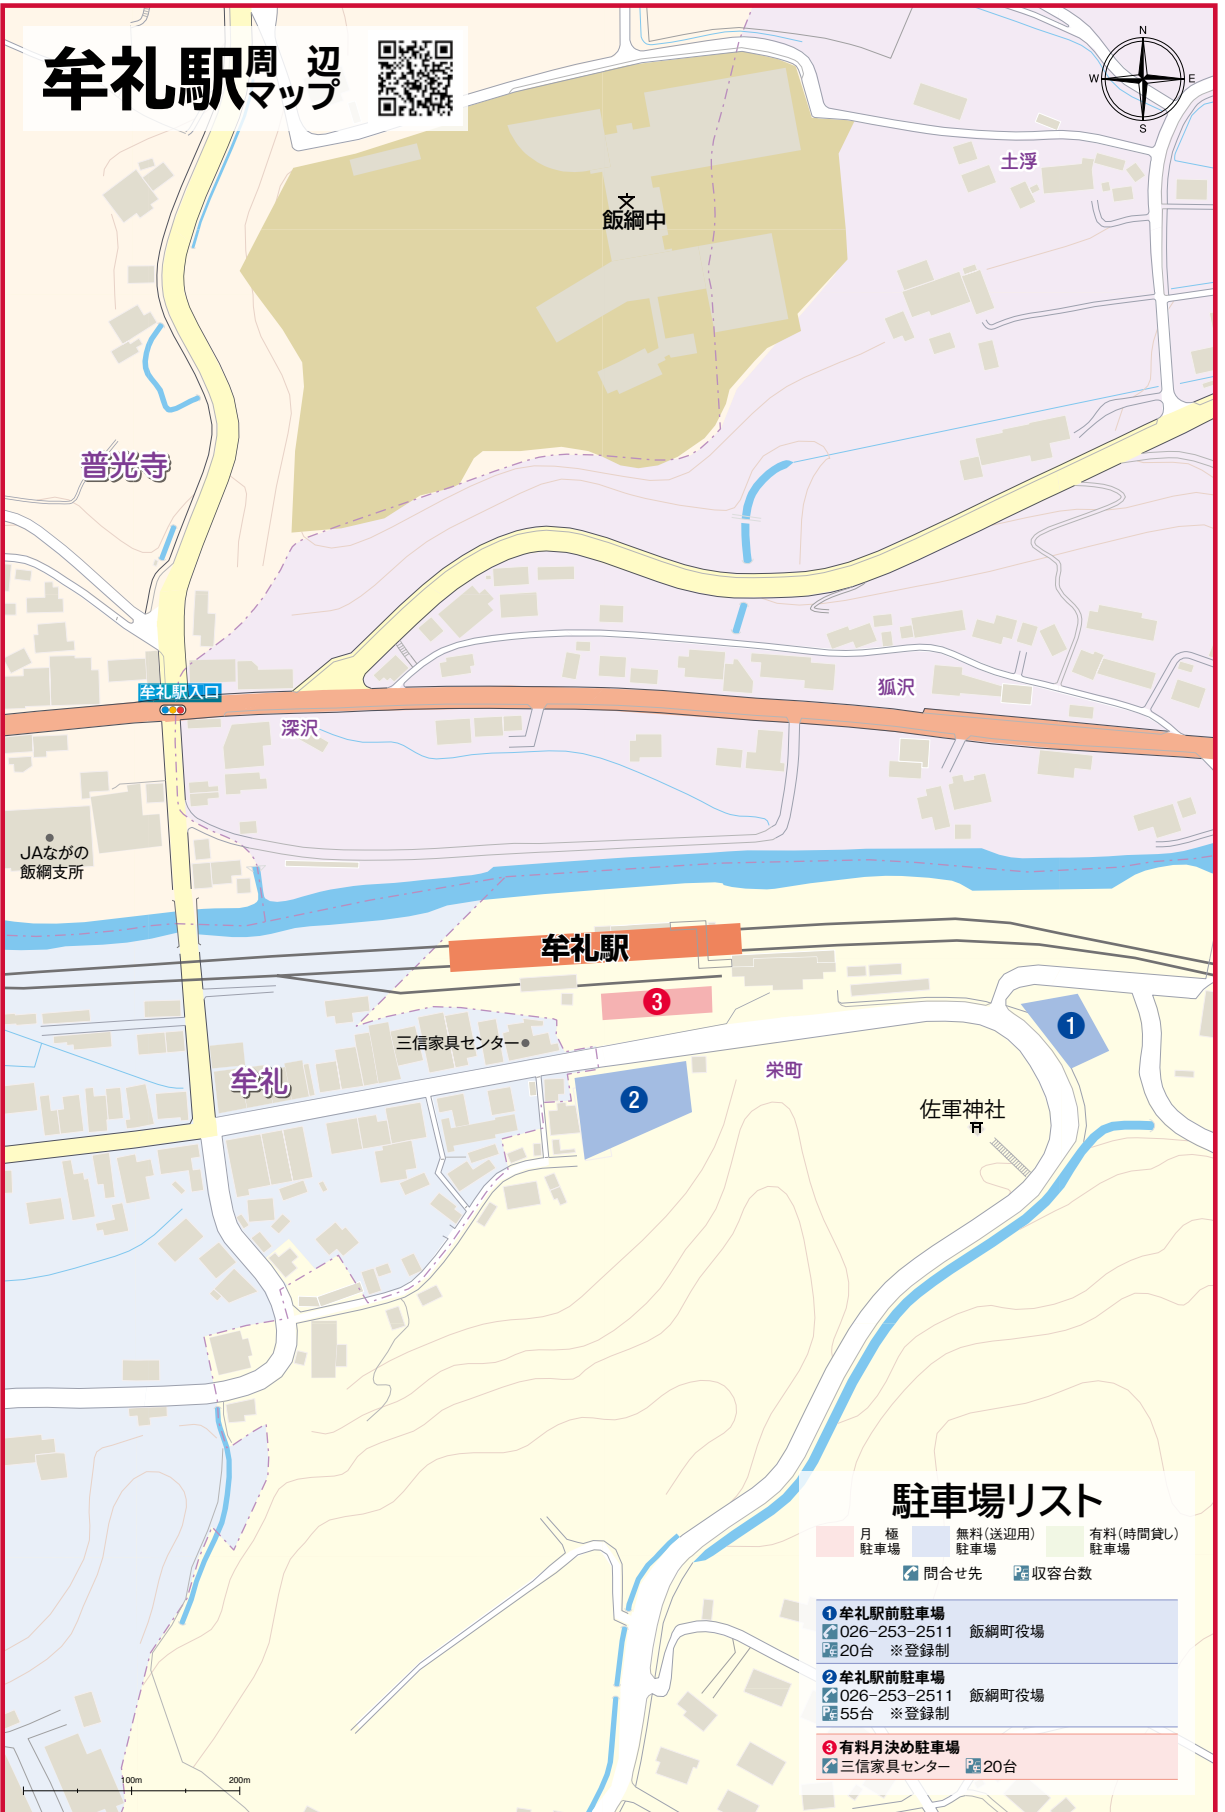

牟礼駅周辺マップ

黒姫駅
 古牟礼駅
 三野駅
 北長野駅
 長野駅
 尾高校駅
 屋代駅
 戸倉駅
 坂城駅
 西上田駅
 上田駅
 大屋駅
 田中野駅
 小諸駅
 平原駅
 御代田駅
 中軽井沢駅
 軽井沢駅

駐車場リスト

| 月極 駐車場 | 無料(送迎用) 駐車場 | 有料(時間貸し) 駐車場 |
|-------------------|--------------------|-----------------|
| 📞 問合せ先 | 📏 収容台数 | |
| 1 牟礼駅前駐車場 | 026-253-2511 飯綱町役場 | |
| 📏 20台 ※登録制 | | |
| 2 牟礼駅前駐車場 | 026-253-2511 飯綱町役場 | |
| 📏 55台 ※登録制 | | |
| 3 有料月決め駐車場 | | |
| 📏 三信家具センター | 📏 20台 | |