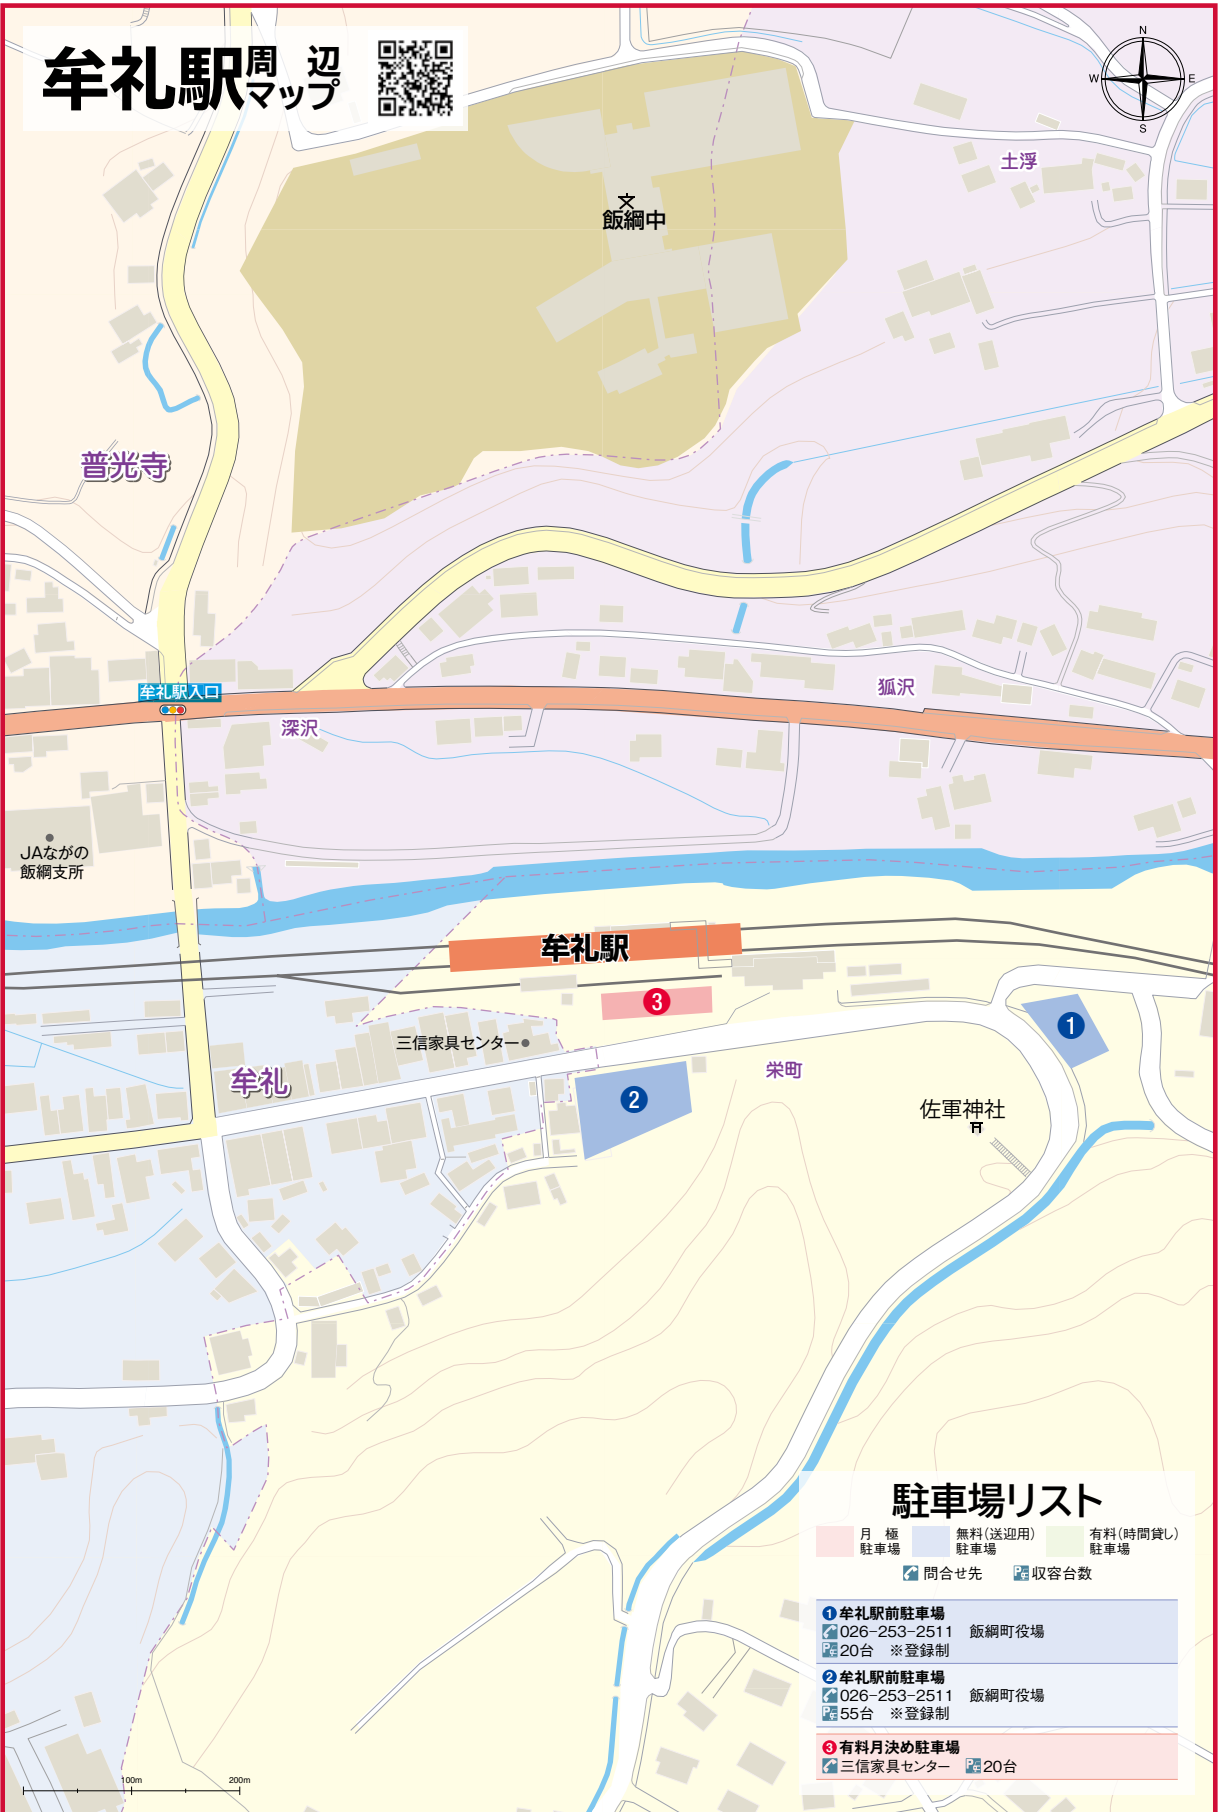

牟礼駅周辺マップ

黒姫駅
 古牟礼駅
 三野駅
 北長野駅
 長野駅
 尾高校駅
 屋代駅
 戸倉駅
 坂城駅
 西上田駅
 上田駅
 大屋駅
 田中野駅
 小諸駅
 平原駅
 御代田駅
 中軽井沢駅
 軽井沢駅

駐車場リスト

月極 駐車場	無料(送迎用) 駐車場	有料(時間貸し) 駐車場
📞 問合せ先	📞 収容台数	
1 牟礼駅前駐車場	026-253-2511 飯綱町役場	20台 ※登録制
2 牟礼駅前駐車場	026-253-2511 飯綱町役場	55台 ※登録制
3 有料月決め駐車場	三信家具センター	20台