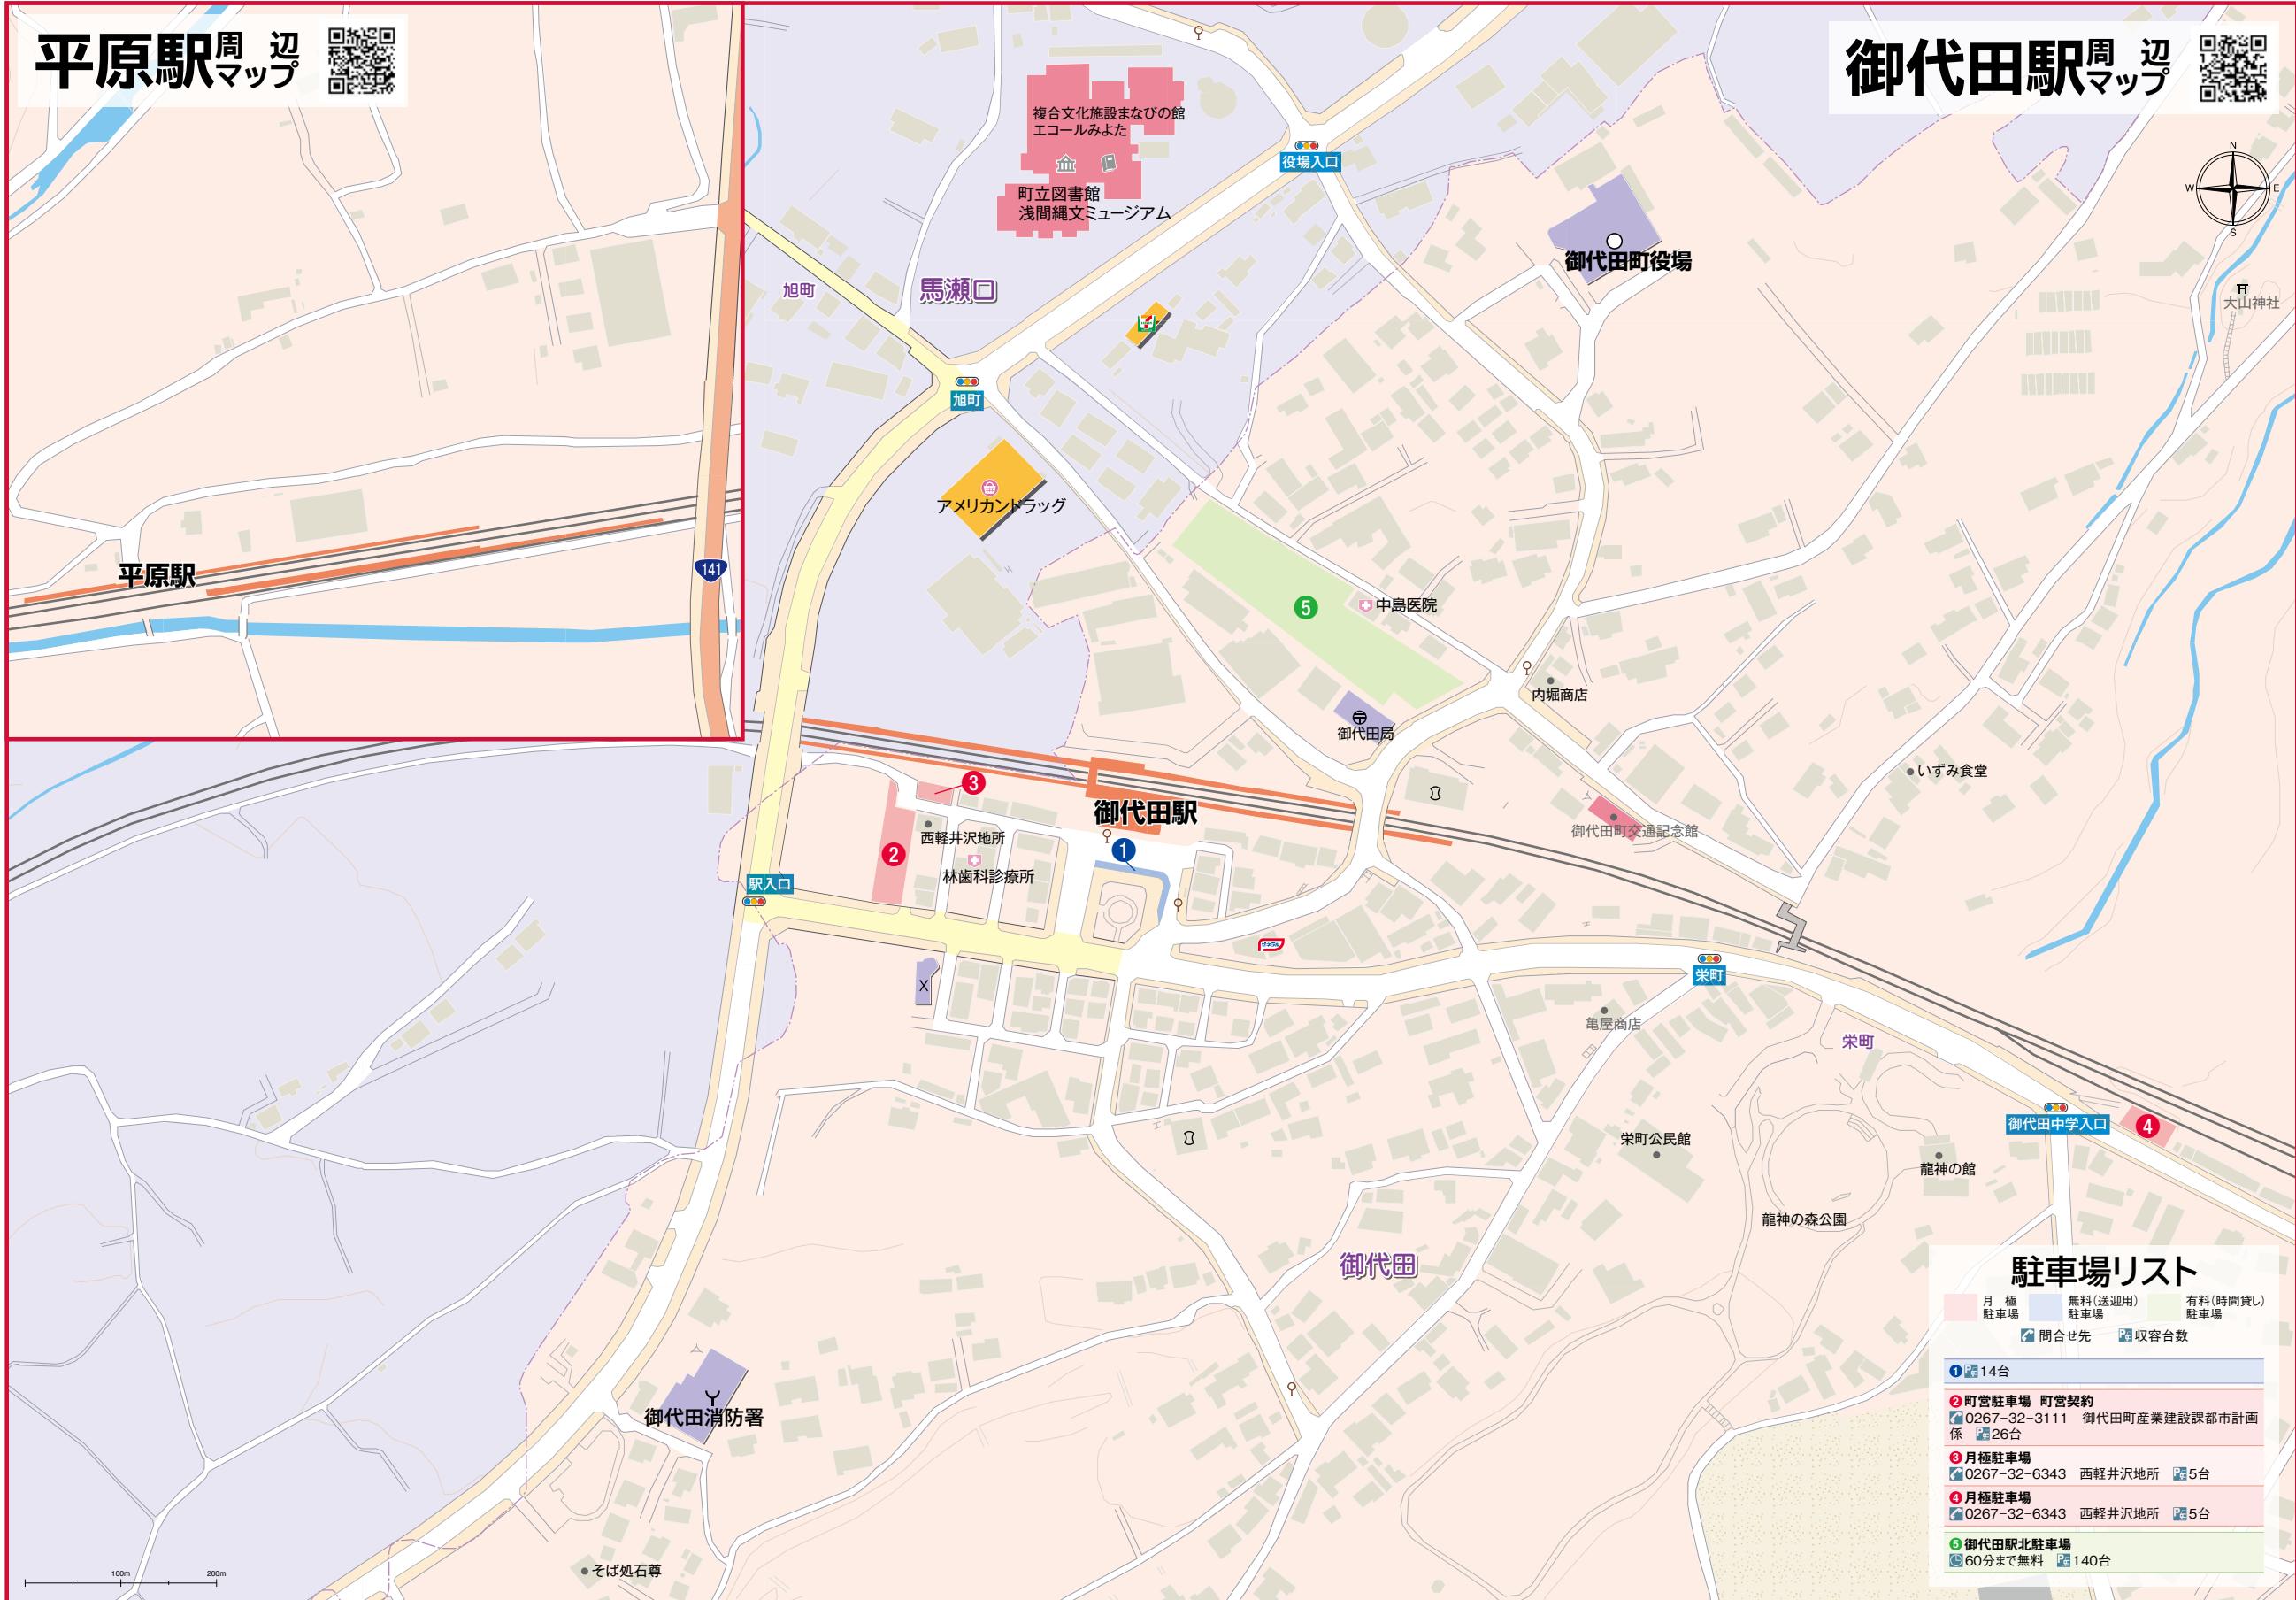

妙高高原駅  
 黒姫駅  
 古間駅  
 豊三野駅  
 北長野駅  
 長野駅  
 篠ノ井駅  
 辰野駅  
 屋代駅  
 千曲駅  
 坂城駅  
 西上田駅  
 上田駅  
 大屋敷駅  
 田中駅  
 小諸駅  
 平原駅  
 御代田駅  
 中軽井沢駅  
 軽井沢駅

# 平原駅周辺マップ

# 御代田駅周辺マップ

### 駐車場リスト

月極駐車場	無料(送迎用)駐車場	有料(時間貸し)駐車場
1 14台	2 町営駐車場 町営契約 0267-32-3111 御代田町産業建設課都市計画係 26台	3 月極駐車場 0267-32-6343 西軽井沢地所 5台
4 月極駐車場 0267-32-6343 西軽井沢地所 5台	5 御代田駅北駐車場 60分まで無料 140台	

問合せ先 収容台数